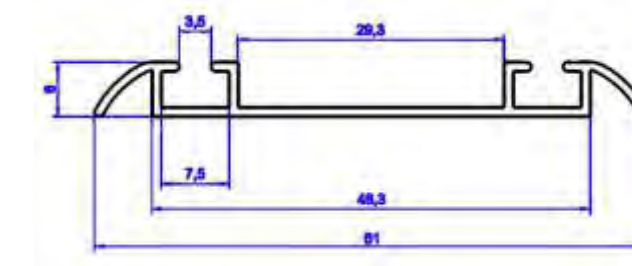

Нижняя направляющая двойная

6000