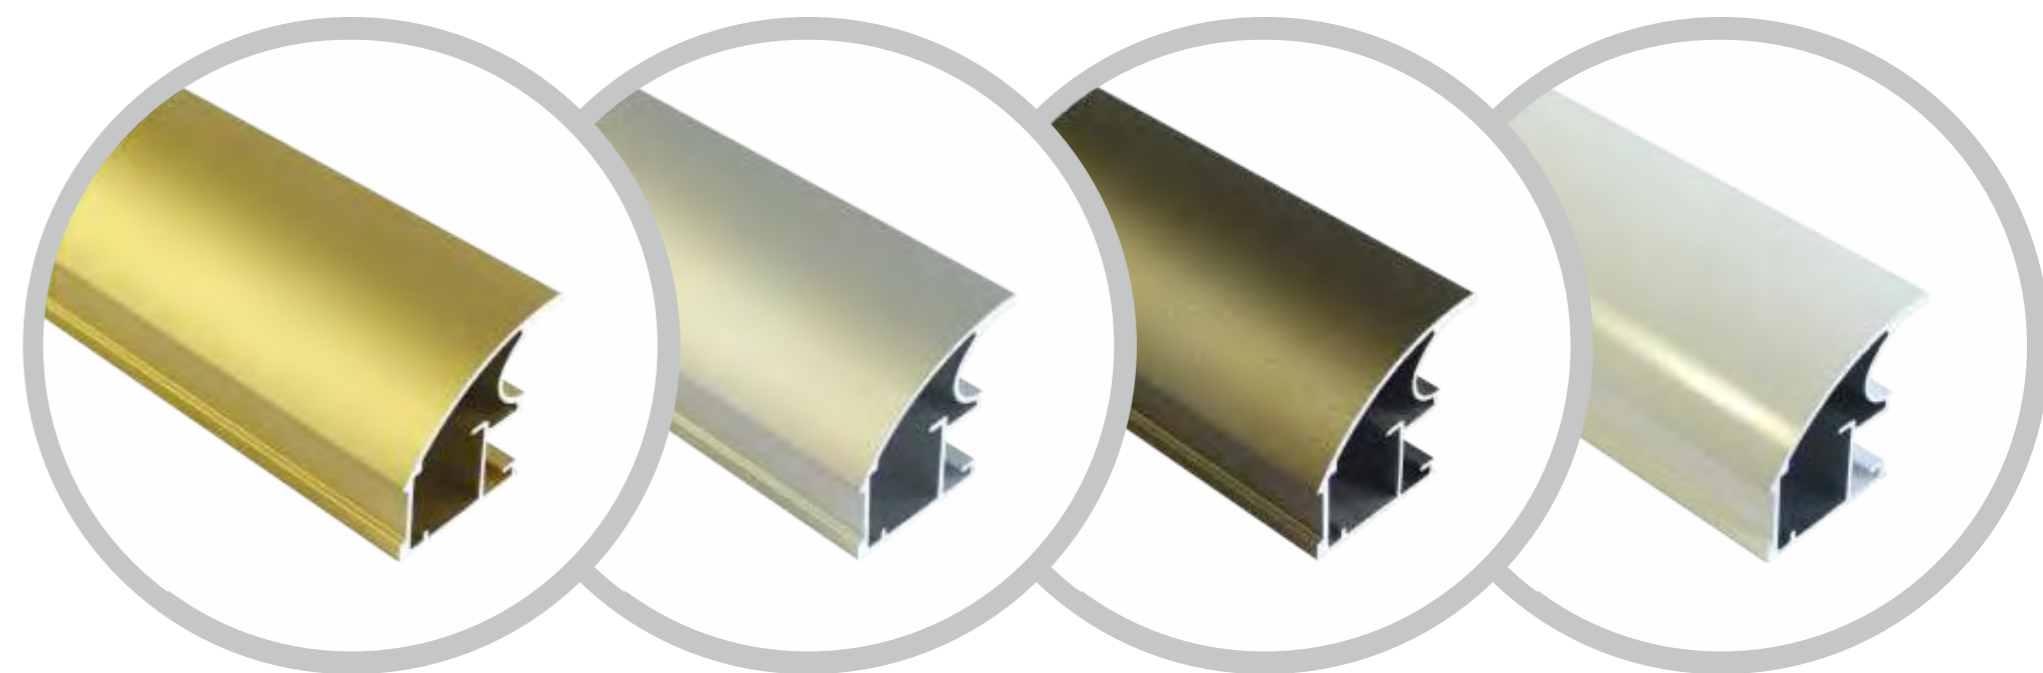

Стандарт

Золото

Серебро

Шампань

Белый лак