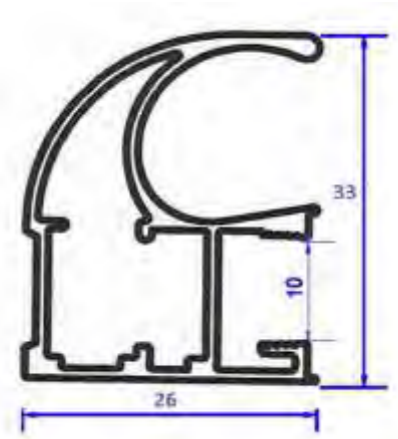

# Алюминиевая система

Вертикальный профиль Асимметричный «С»

Длина Хлыста, мм

5400

Вертикальный профиль Асимметричный «Венеция»

5400

Вертикальный профиль Симметричный «А»

5400