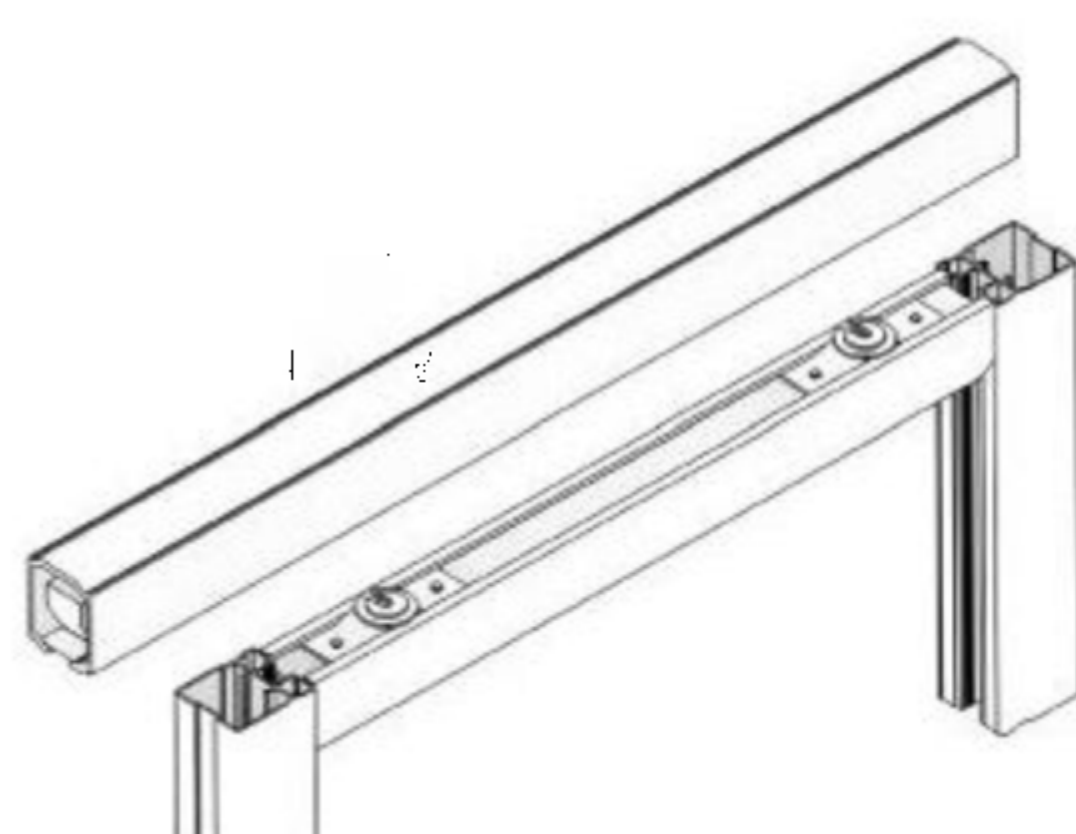

Навесить дверь, не закрепляя ее к верхним роликам.