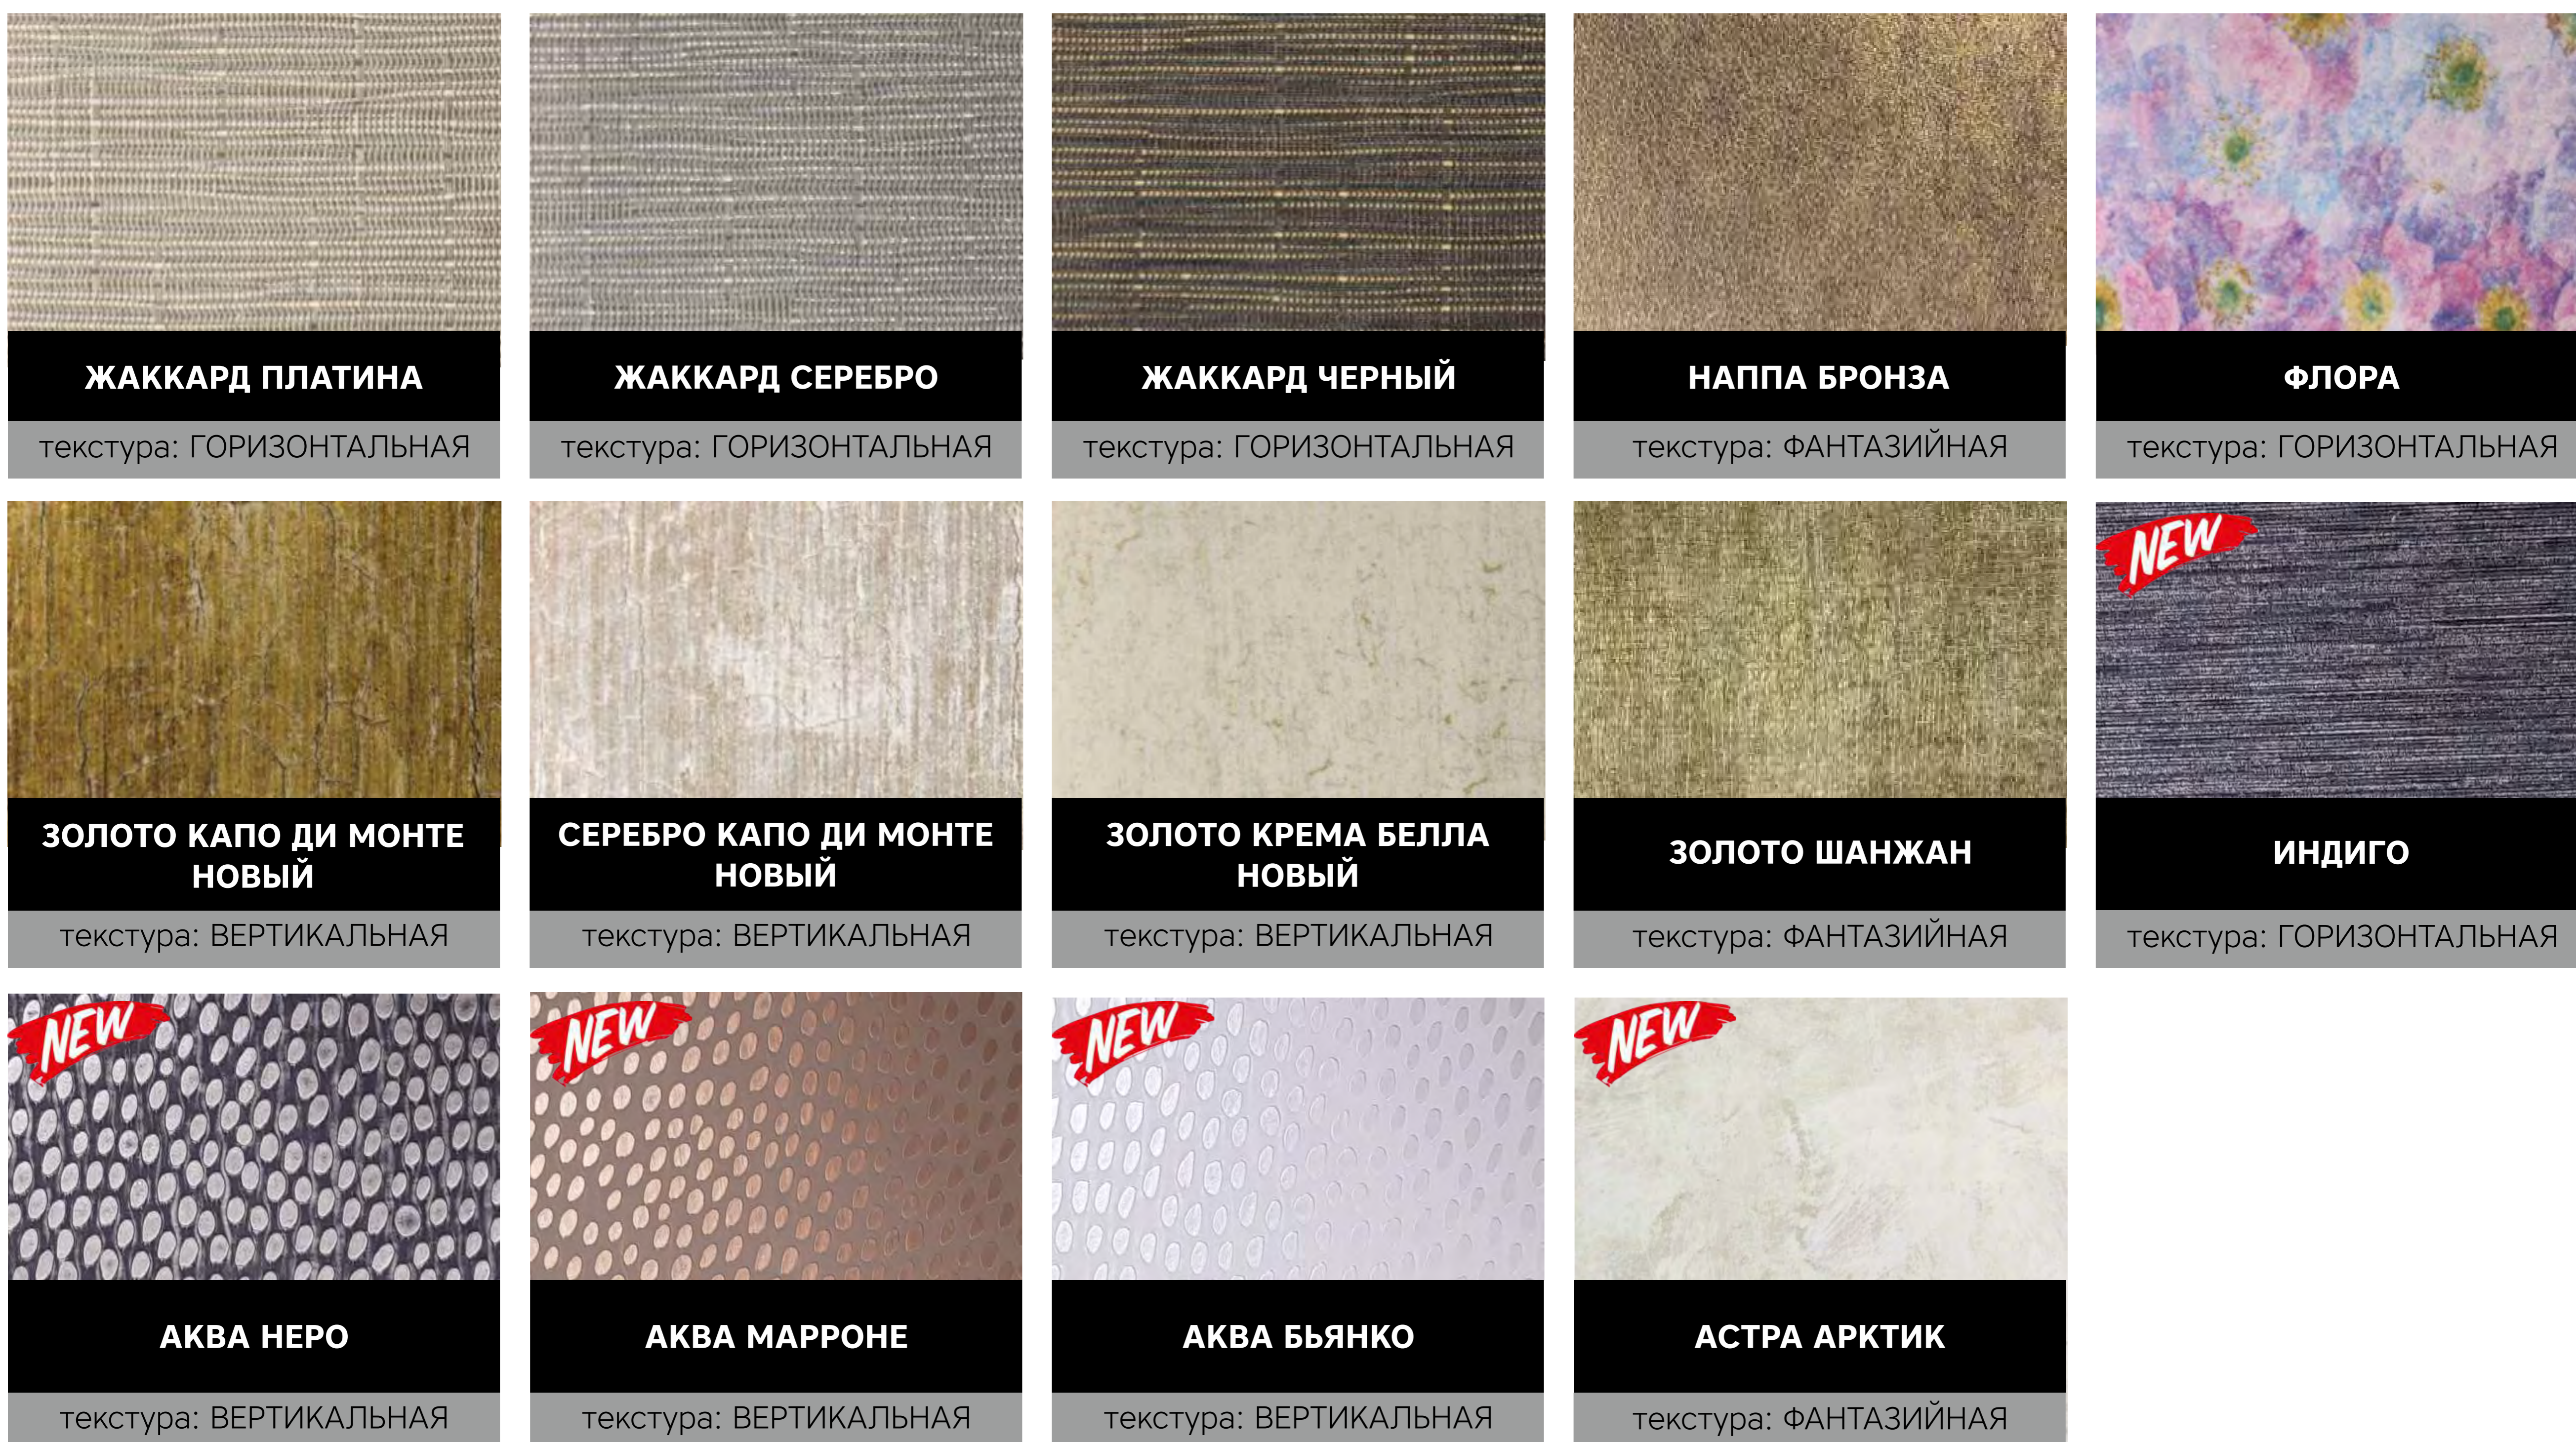

Коллекция Премиум