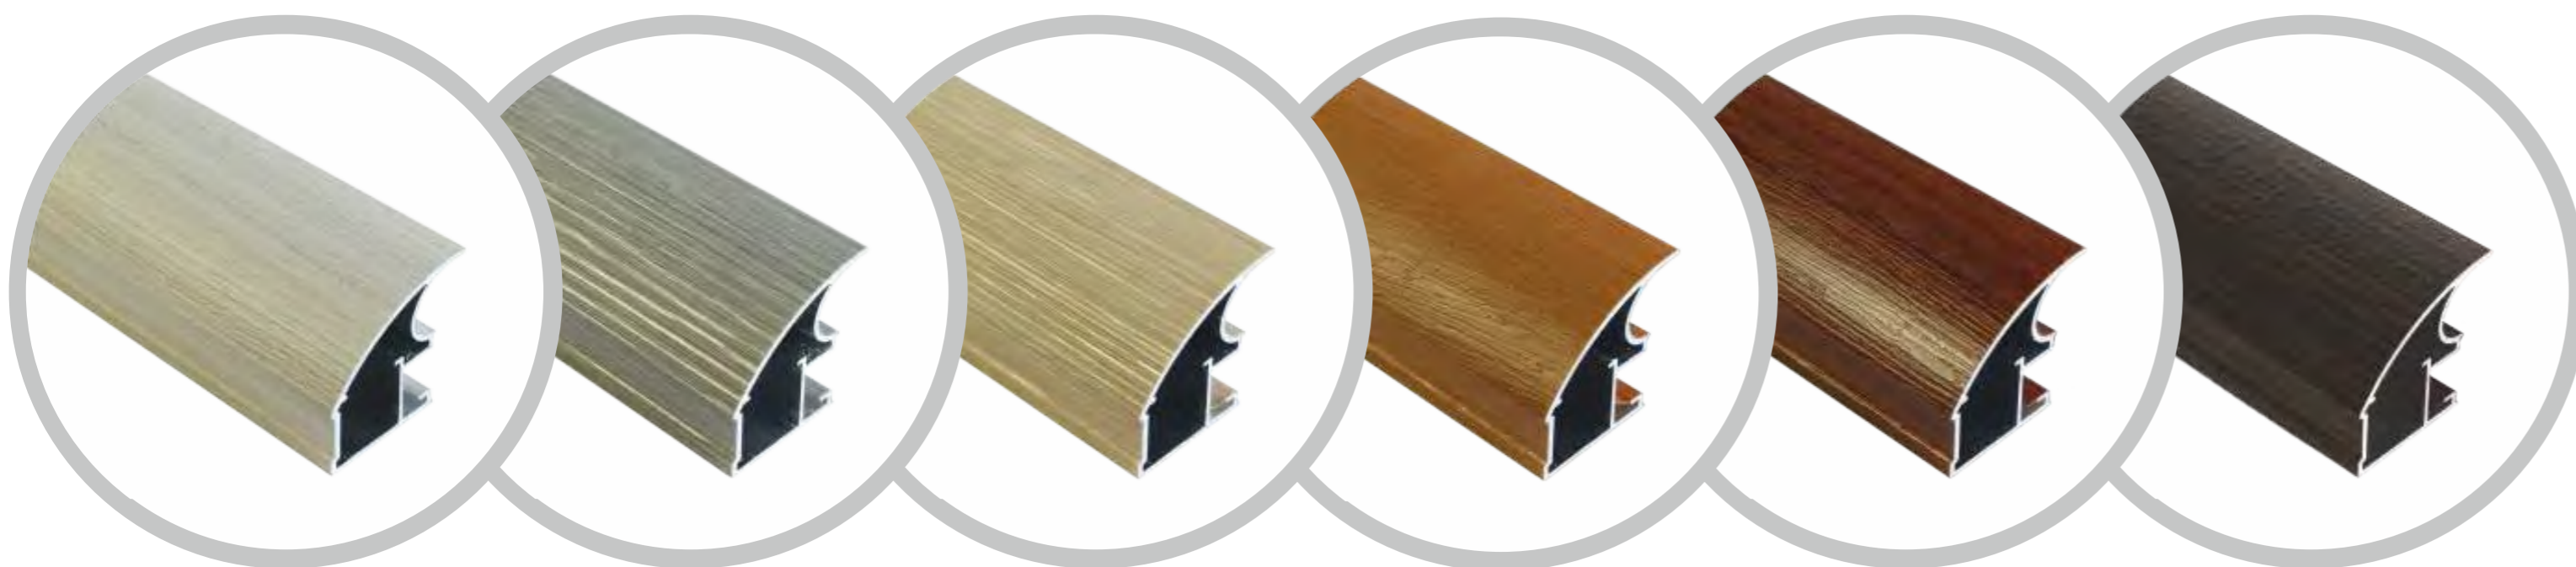

ABSOLUT

Doors System™

Длина хлыста (мм)

5600

5600

5600

5500

5500

5600

5600

Длина хлыста (мм)

5600

5500

5500

2750

ПРИМЕЧАНИЕ:

Вертикальный профиль продается только хлыстами (штуками). Горизонтальный профиль (рамка) продается кратно 0,2м.

Направляющие (треки) продаются кратно: 1,5м / 2,0м / 2,75м / 3,5м / 5,5м.

Заказные декоры (рамки и треки) реализуются целыми хлыстами или 1/2, по декорам **ЗАКАЗНОЙ ПРОГРАММЫ** уточняйте информацию у менеджера.

Древовидные Структурные

Морской песок
структурный

Лимба пепел
структурный

Лимба светлая
структурный

Ольха (Вишня
структурный)

Яблоня
структурный

Дуб шоколадный
структурный