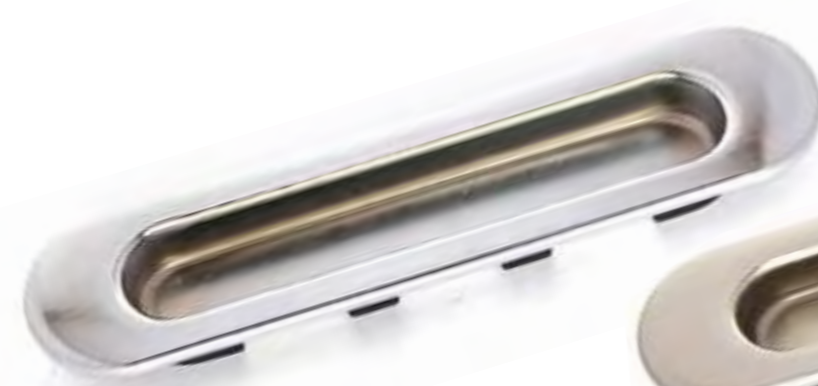

Врезная ручка рекомендуется для установки в профиль «П» системы Alkom.

Хром

Никель

Золото

Бронза

Шелк ваниль

**Заказные**

Двери-купе из алюминиевой системы Alkom - выбор клиента 2016-2017