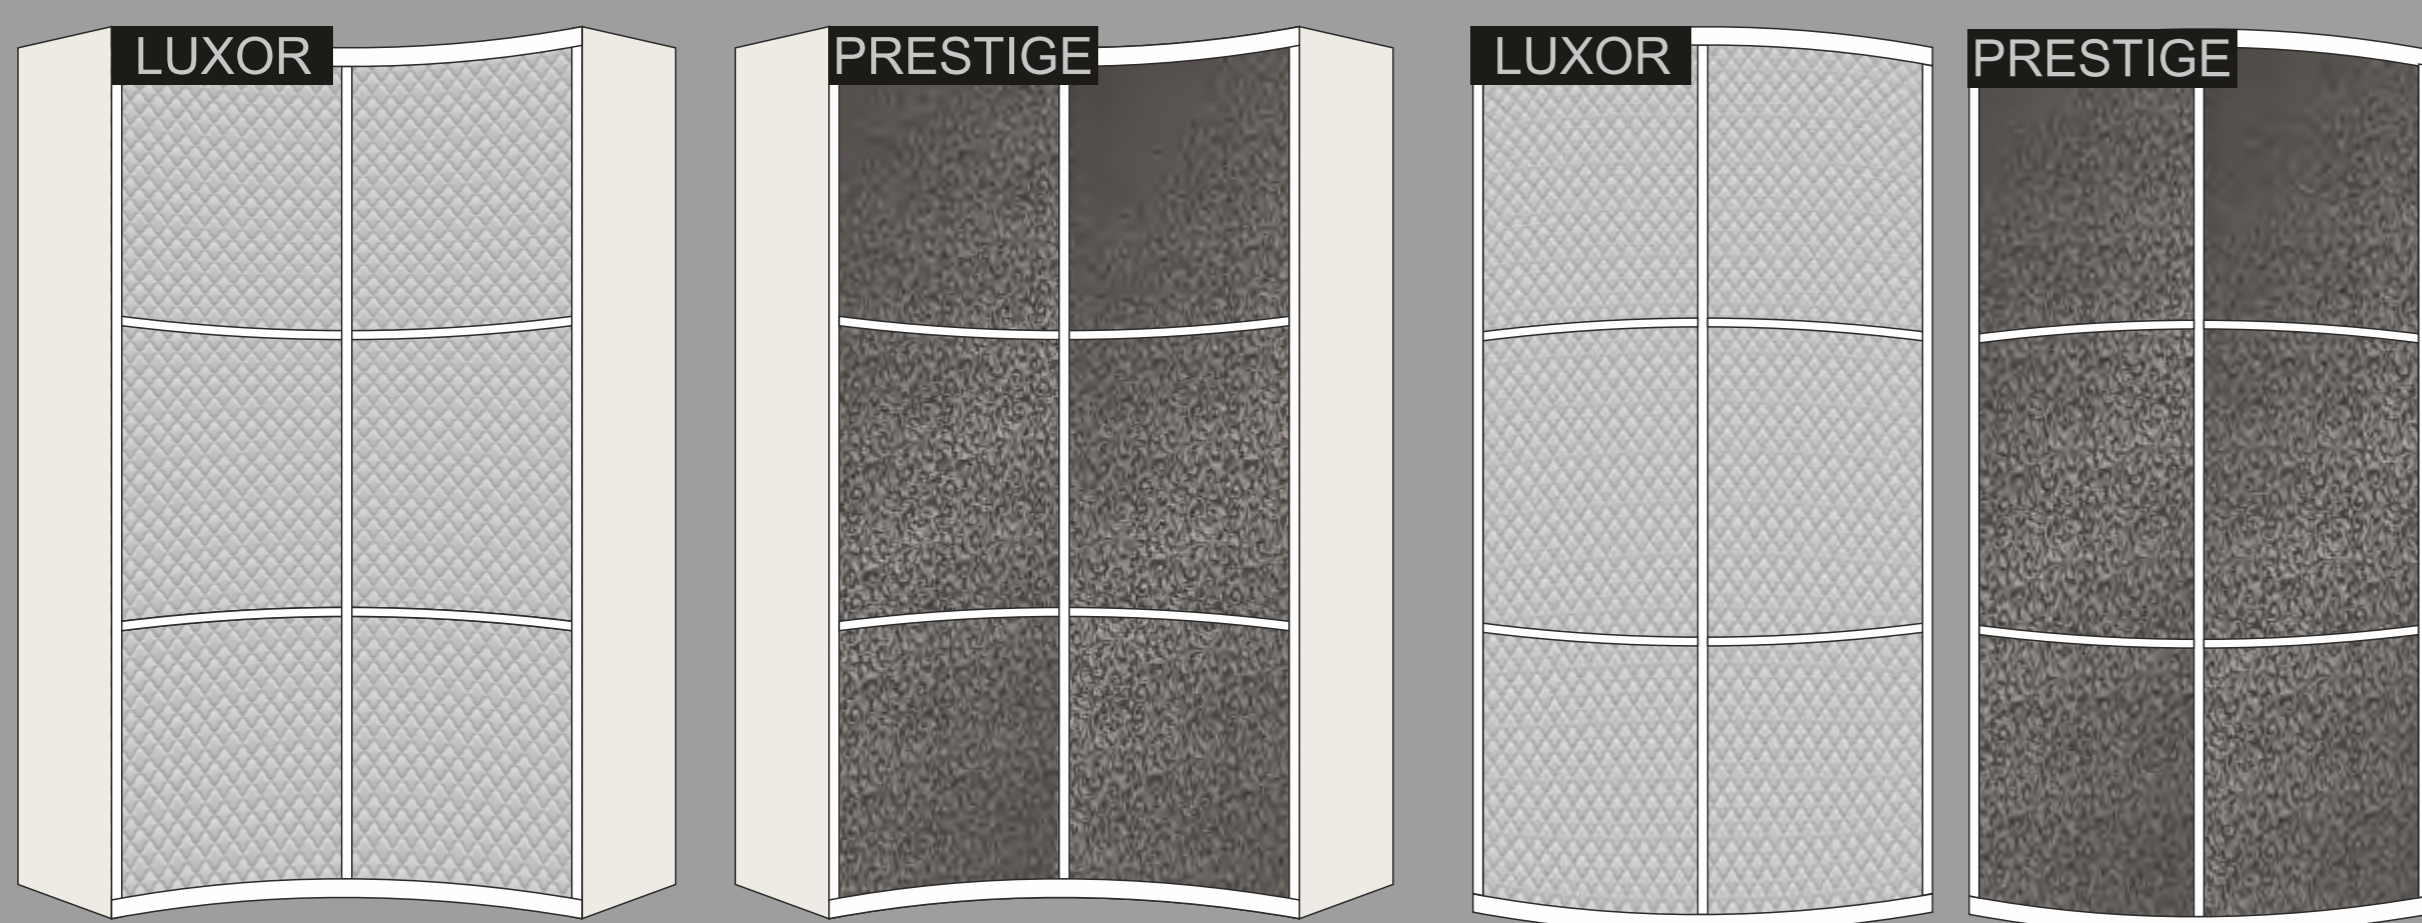

Серийные модели радиусных дверей-купе RaDuga

модель RDG01 (IN)

модель RDG01 (OUT)