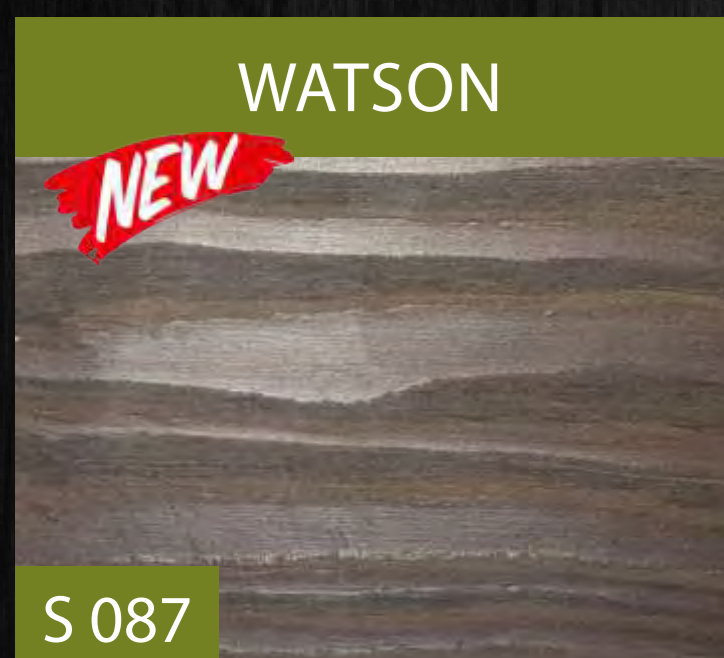

CLEAF
thermo / structured / surface

ПРИМЕЧАНИЕ:

Группа компаний ГЛОБАЛ реализует эко-плиты TSS CLEAF в толщинах 8 мм и 18 мм типоразмерами: 2800*2070 мм (полноразмерной целой плитой) и 2800*1030 мм (половиной плиты). К плитам предлагается ABS кромка с глубокой текстурой и в цвет плиты размером 1x22 мм 1x45 мм. Отпускается метражом и бухтами. Сроки поставки и наличие на складе уточняйте у менеджеров компании!