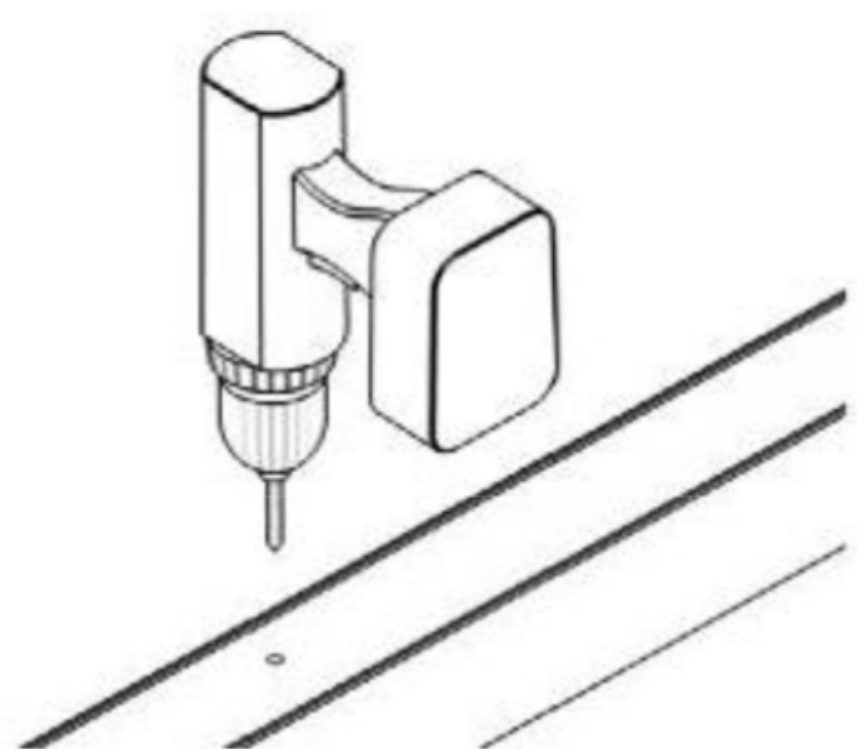

Верхний рельс спроектирован так, что его можно монтировать к стене или потолку (в проем). Верхние ходовые элементы обеспечивают легкий и бесшумный ход. Фиксатор предотвращает непреднамеренное снятие двери. Ширина двери в подвесной системе может достигать 1200 мм, вес 75 кг.

Решением, превосходящим ожидания, является система синхронного открывания дверей, которая позволяет одновременно открывать или закрывать обе сдвижные двери, когда одна из дверей приводится в движение.

	Вертикальный профиль Quattro	Верхний рельс	Профиль-держатель стеновой	ПОД ЗАКАЗ Декоративная накладка скругленная-потолок	Декоративная накладка прямая-потолок	Декоративная накладка прямая-стена
Длина Хлыста, мм	5400	6000	6000	5800	6000	6000

						ОГРАНИЧЕНИЯ:
	Горизонтальный верхний профиль	Горизонтальный нижний профиль	Соединительный профиль под винт	Комплект роликов (на 1 дверь)	ПОД ЗАКАЗ Комплект для синхронного открывания	Максимальный размер двери: По высоте - 2850 мм По ширине - 1200 мм
Длина Хлыста, мм	6000	6000	6000	—	—	Минимальный размер двери: По высоте - 300 мм По ширине - 350 мм

ПРИМЕЧАНИЕ: Вертикальный профиль продается только хлыстами (штуками). Горизонтальные элементы системы реализуются целыми хлыстами или 1/2.

СХЕМА СБОРКИ

Просверлить верхний рельс, от края отступить примерно 120 мм, далее отверстия располагать с шагом 500 мм. Диаметр отверстий 5 мм.