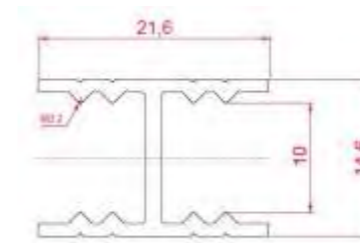

Средняя рамка (без скрутки)

6000