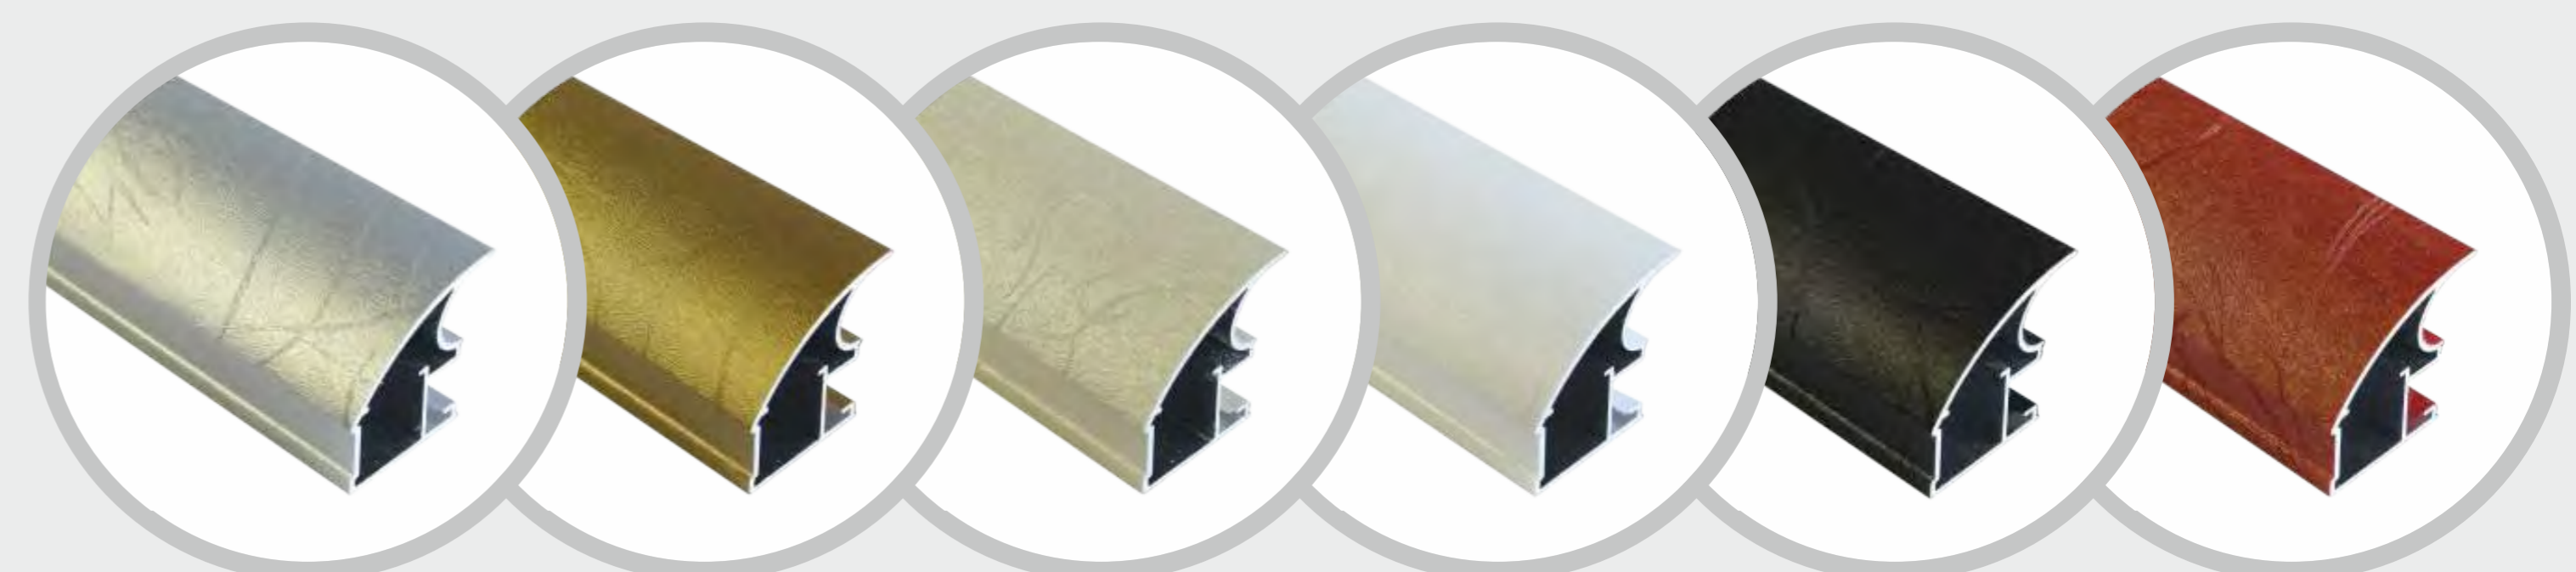

### Шелковая коллекция

Серебряный  
шелк

Золотой  
шелк

Жемчужный  
шелк

Белый шелк

Черный шелк

Шелк Россо

	Вертикальный профиль Асимметричный «С» LIGHT	Вертикальный профиль Асимметричный «С» MEDIUM	Вертикальный профиль Асимметричный «Люкс»	Вертикальный профиль Симметричный «А»	Вертикальный профиль «Quattro»	Вертикальный профиль Симметричный «GRAND»	Вертикальный профиль Симметричный «Элегант» NEW
Длина хлыста, мм	4800	5400	5400	5400	5400	5400	5400