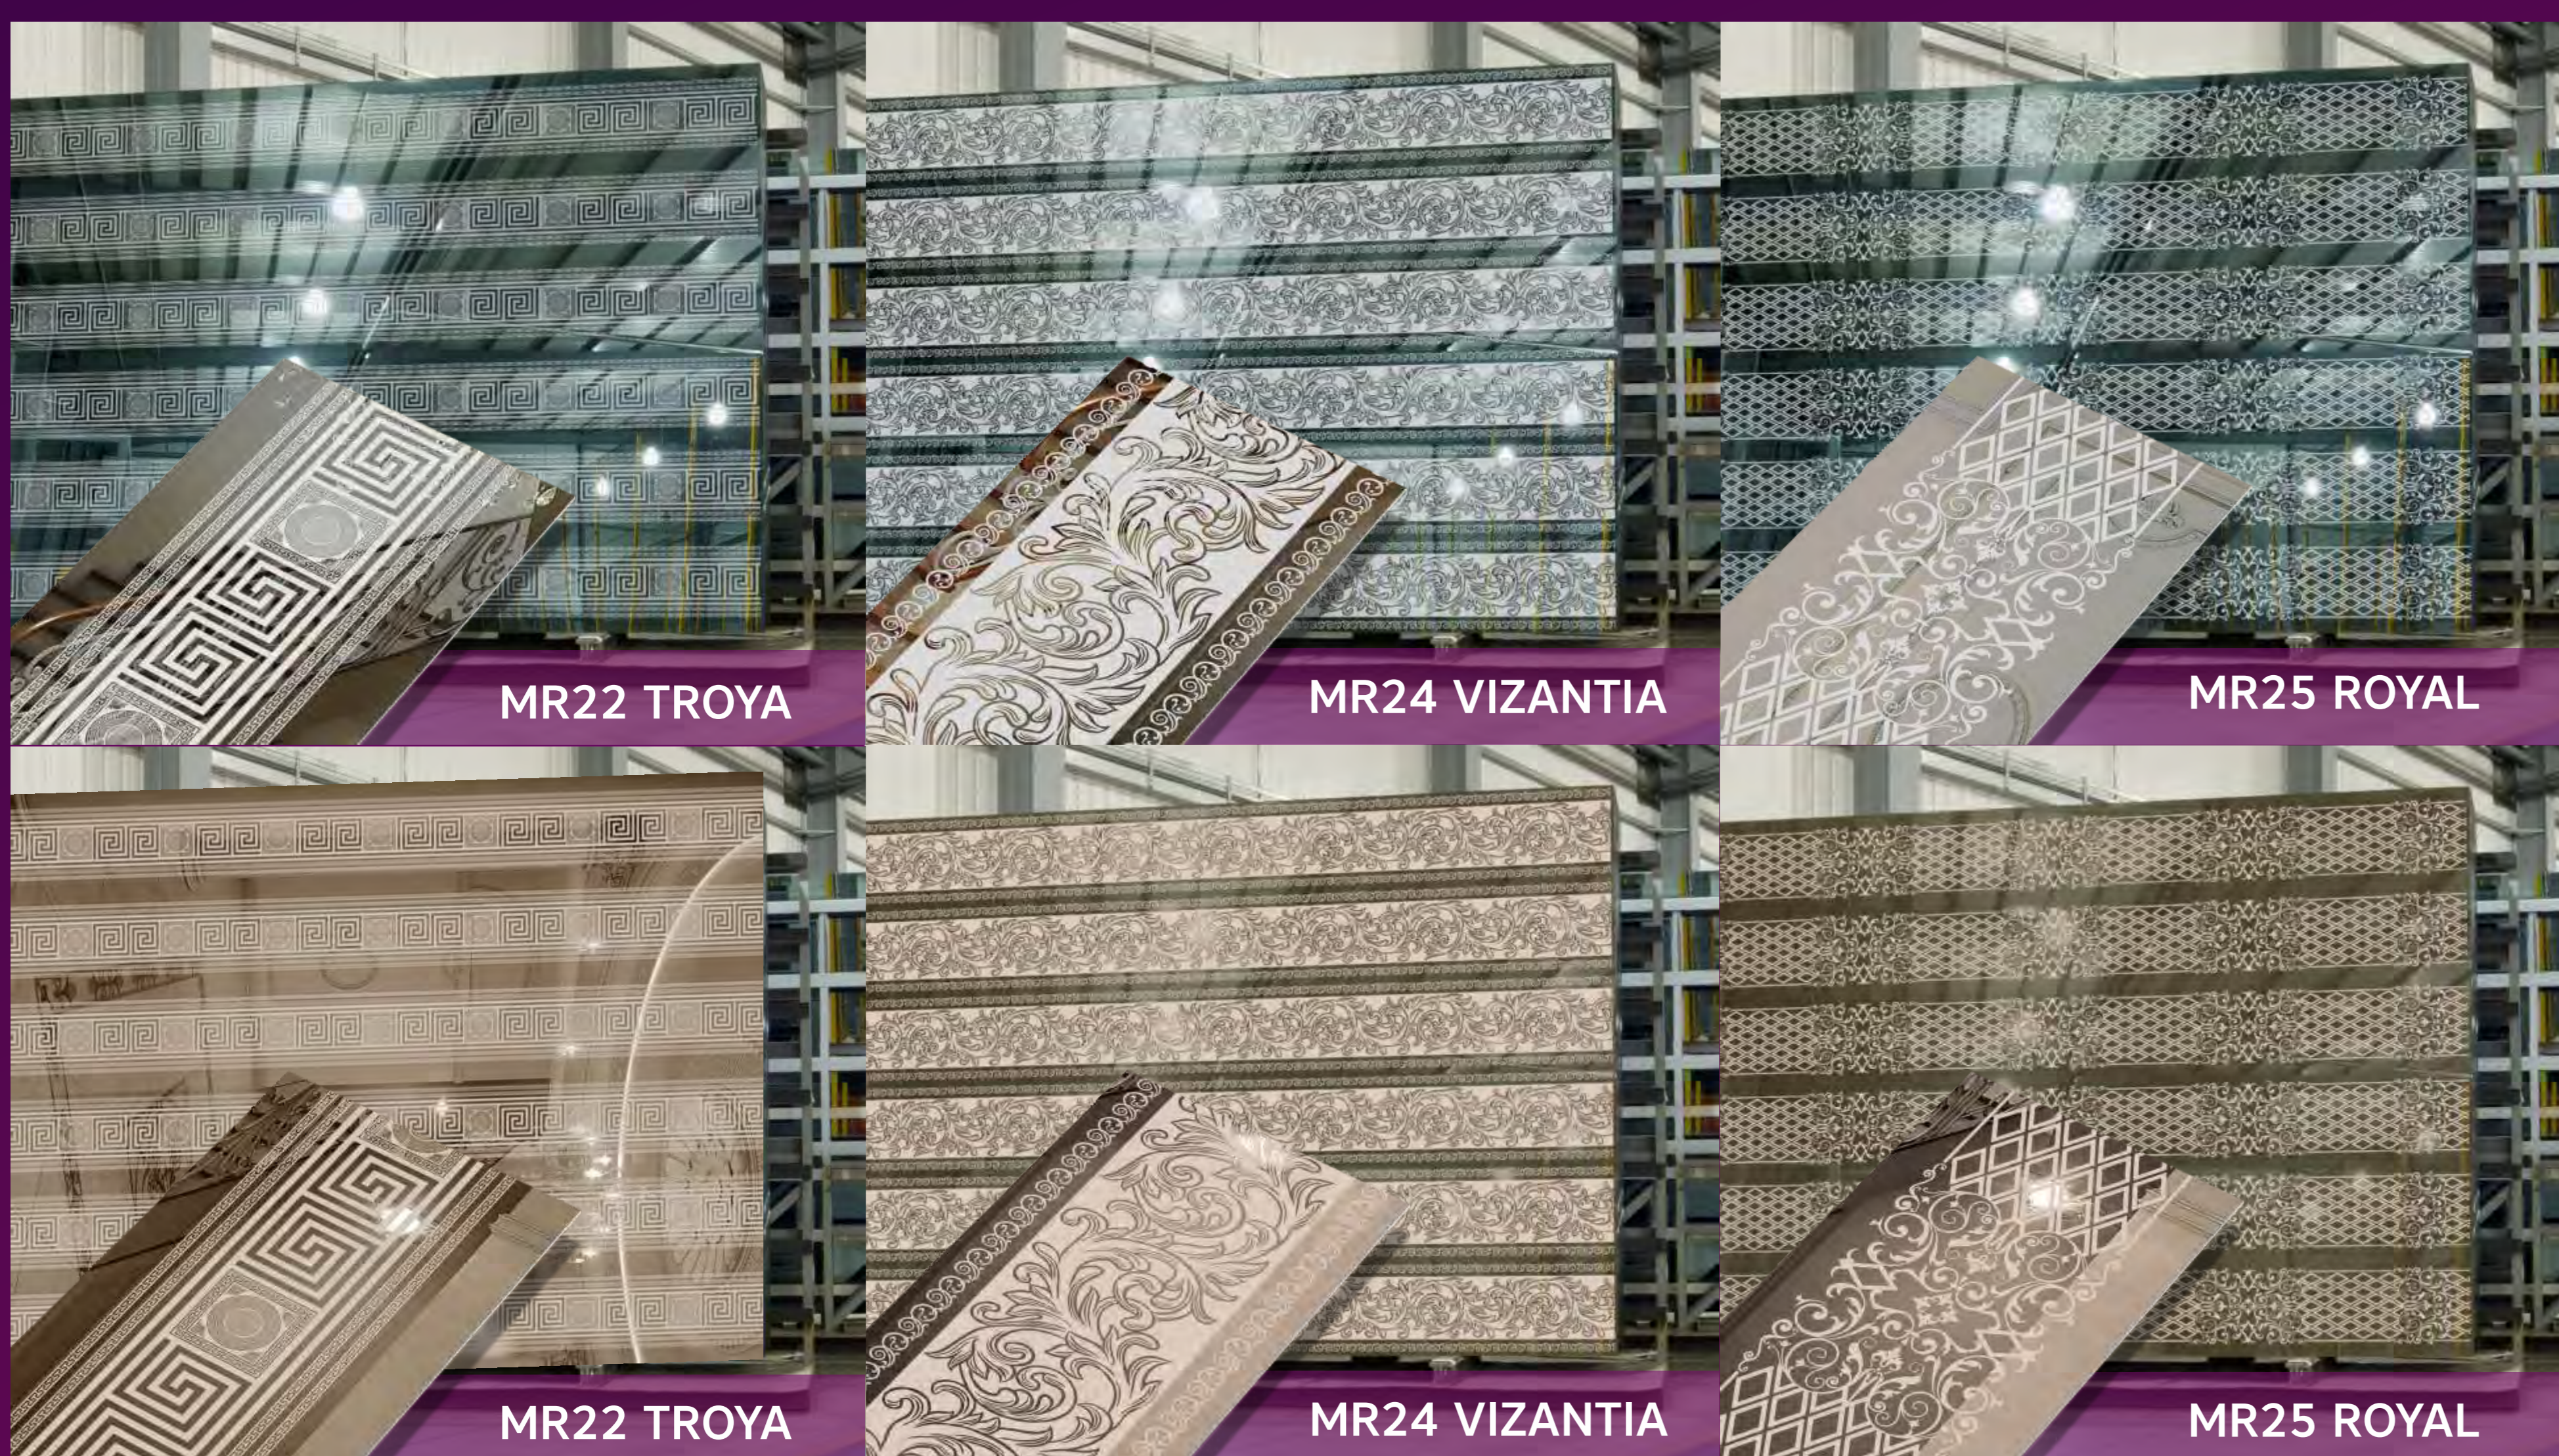

MIRACLE

ДЕКОРЫ ELEMENT COLLECTION

ДИЗАЙНЕРЫ ГРУППЫ КОМПАНИЙ «GLOBAL» РЕКОМЕНДУЮТ ИСПОЛЬЗОВАТЬ ДАННЫЕ ЗЕРКАЛА ПОД ВЕРТИКАЛЬНЫЕ И ГОРИЗОНТАЛЬНЫЕ ВСТАВКИ В ДВЕРЯХ-КУПЕ