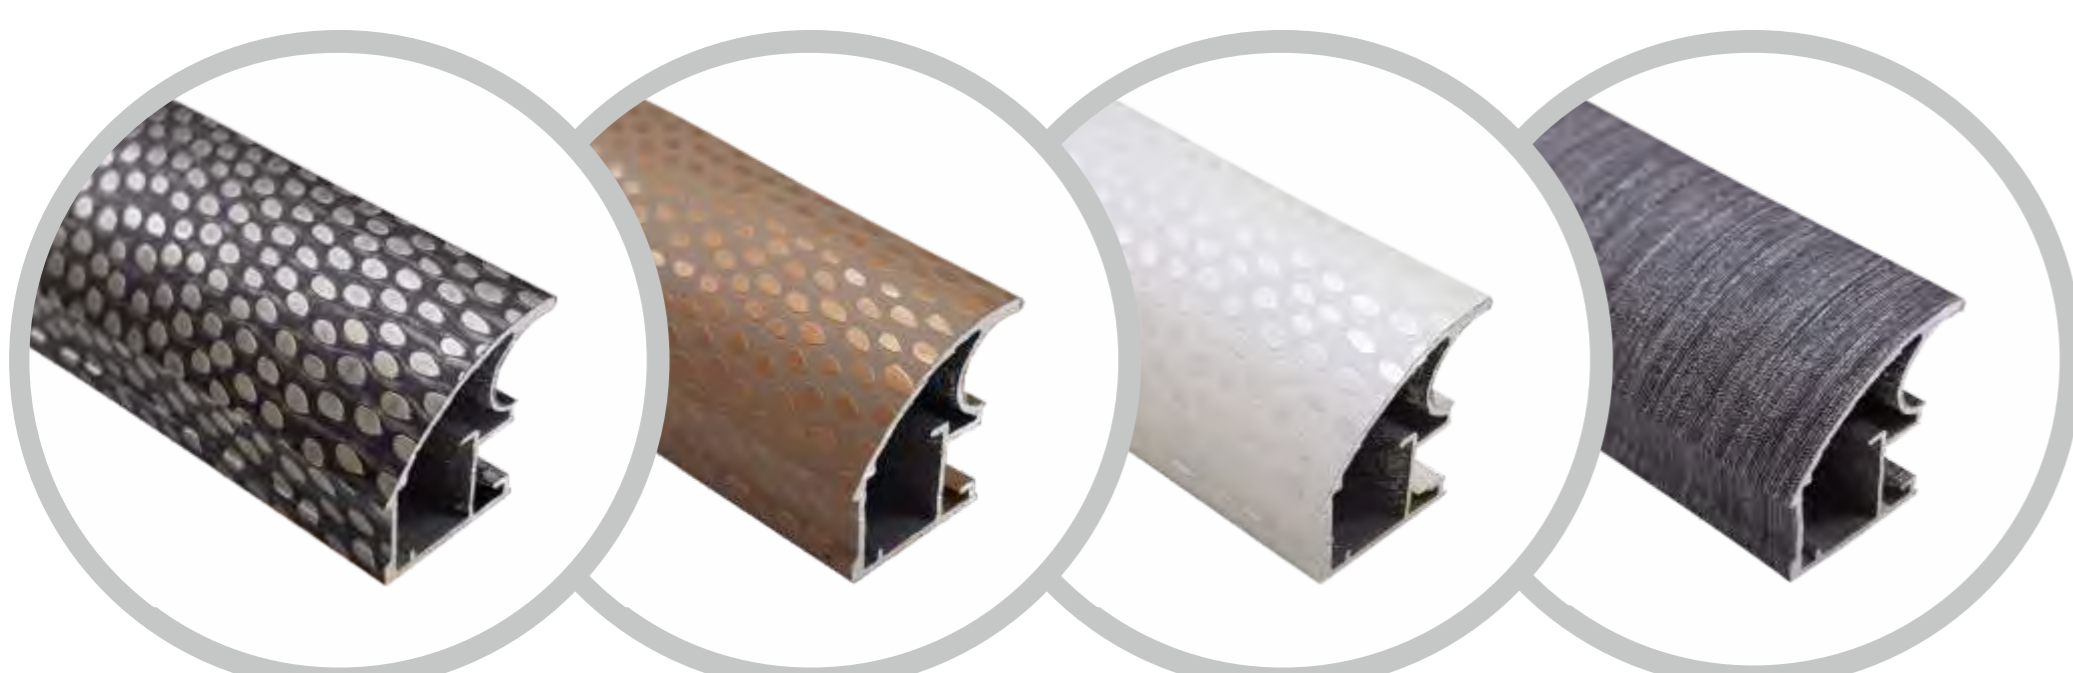

Аква Неро

Аква Марроне

Аква Бьянко

Индиго