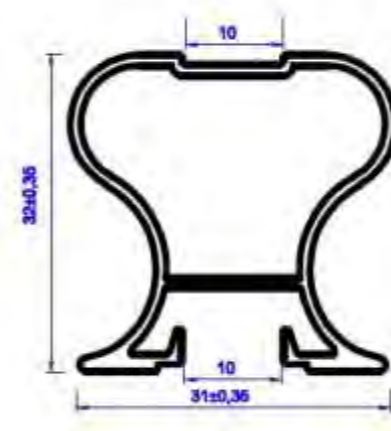

# Алюминиевая система

Вертикальный профиль Асимметричный «С»

Длина Хлыста, мм

5400

Вертикальный профиль Асимметричный «Венеция»

5400

Вертикальный профиль Симметричный «А»

5400