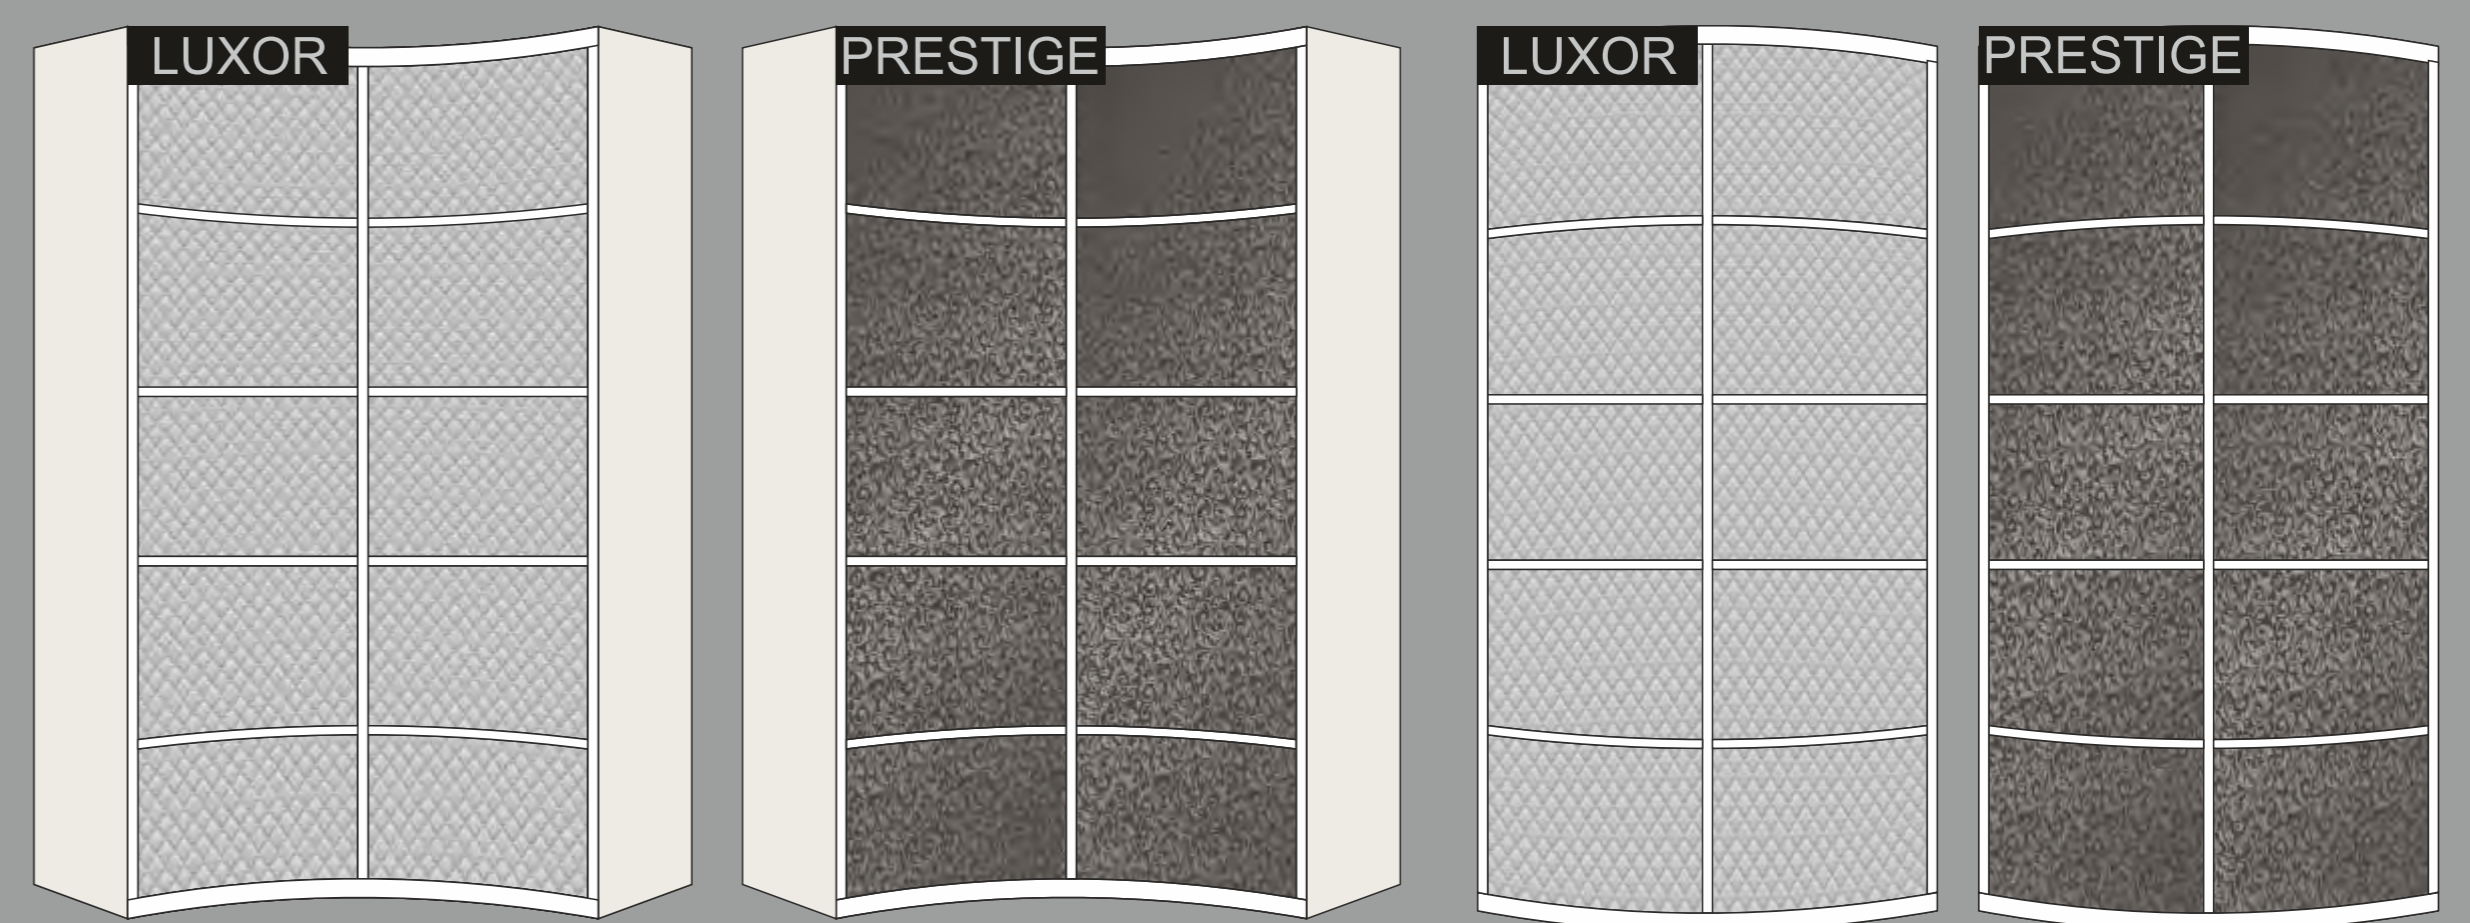

### ГАБАРИТЫ ВЫПУКЛОГО ШКАФА (OUT):

* высота шкафа	2300 мм
* ширина стенок	960 мм

Выпуклый корпус радиусного шкафа-купе RaDuga комплектуется зеркалом и ручками

## Серийные модели радиусных дверей-купе RaDuga

модель RDG01 (IN)

модель RDG01 (OUT)

модель RDG02 (IN)

модель RDG02 (OUT)

модель RDG03 (IN)

модель RDG03 (OUT)

модель RDG04 (IN)