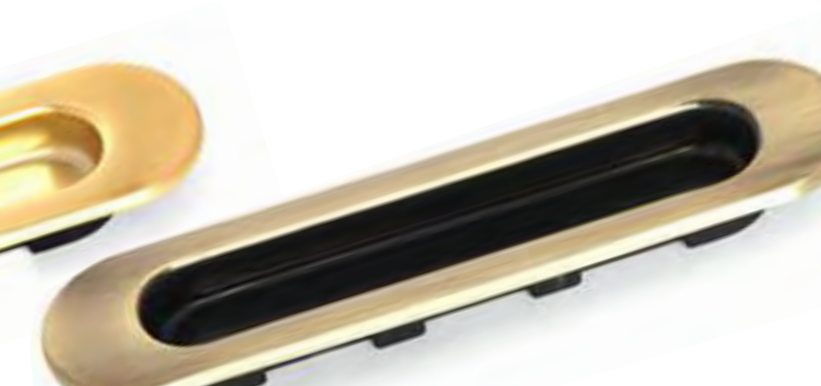

Врезная ручка рекомендуется для установки в профиль «П» системы Alkom.

Хром

Никель

Золото

Бронза

Шелк ваниль

**Заказные**

Двери-купе из алюминиевой системы Alkom - выбор клиента 2016-2017