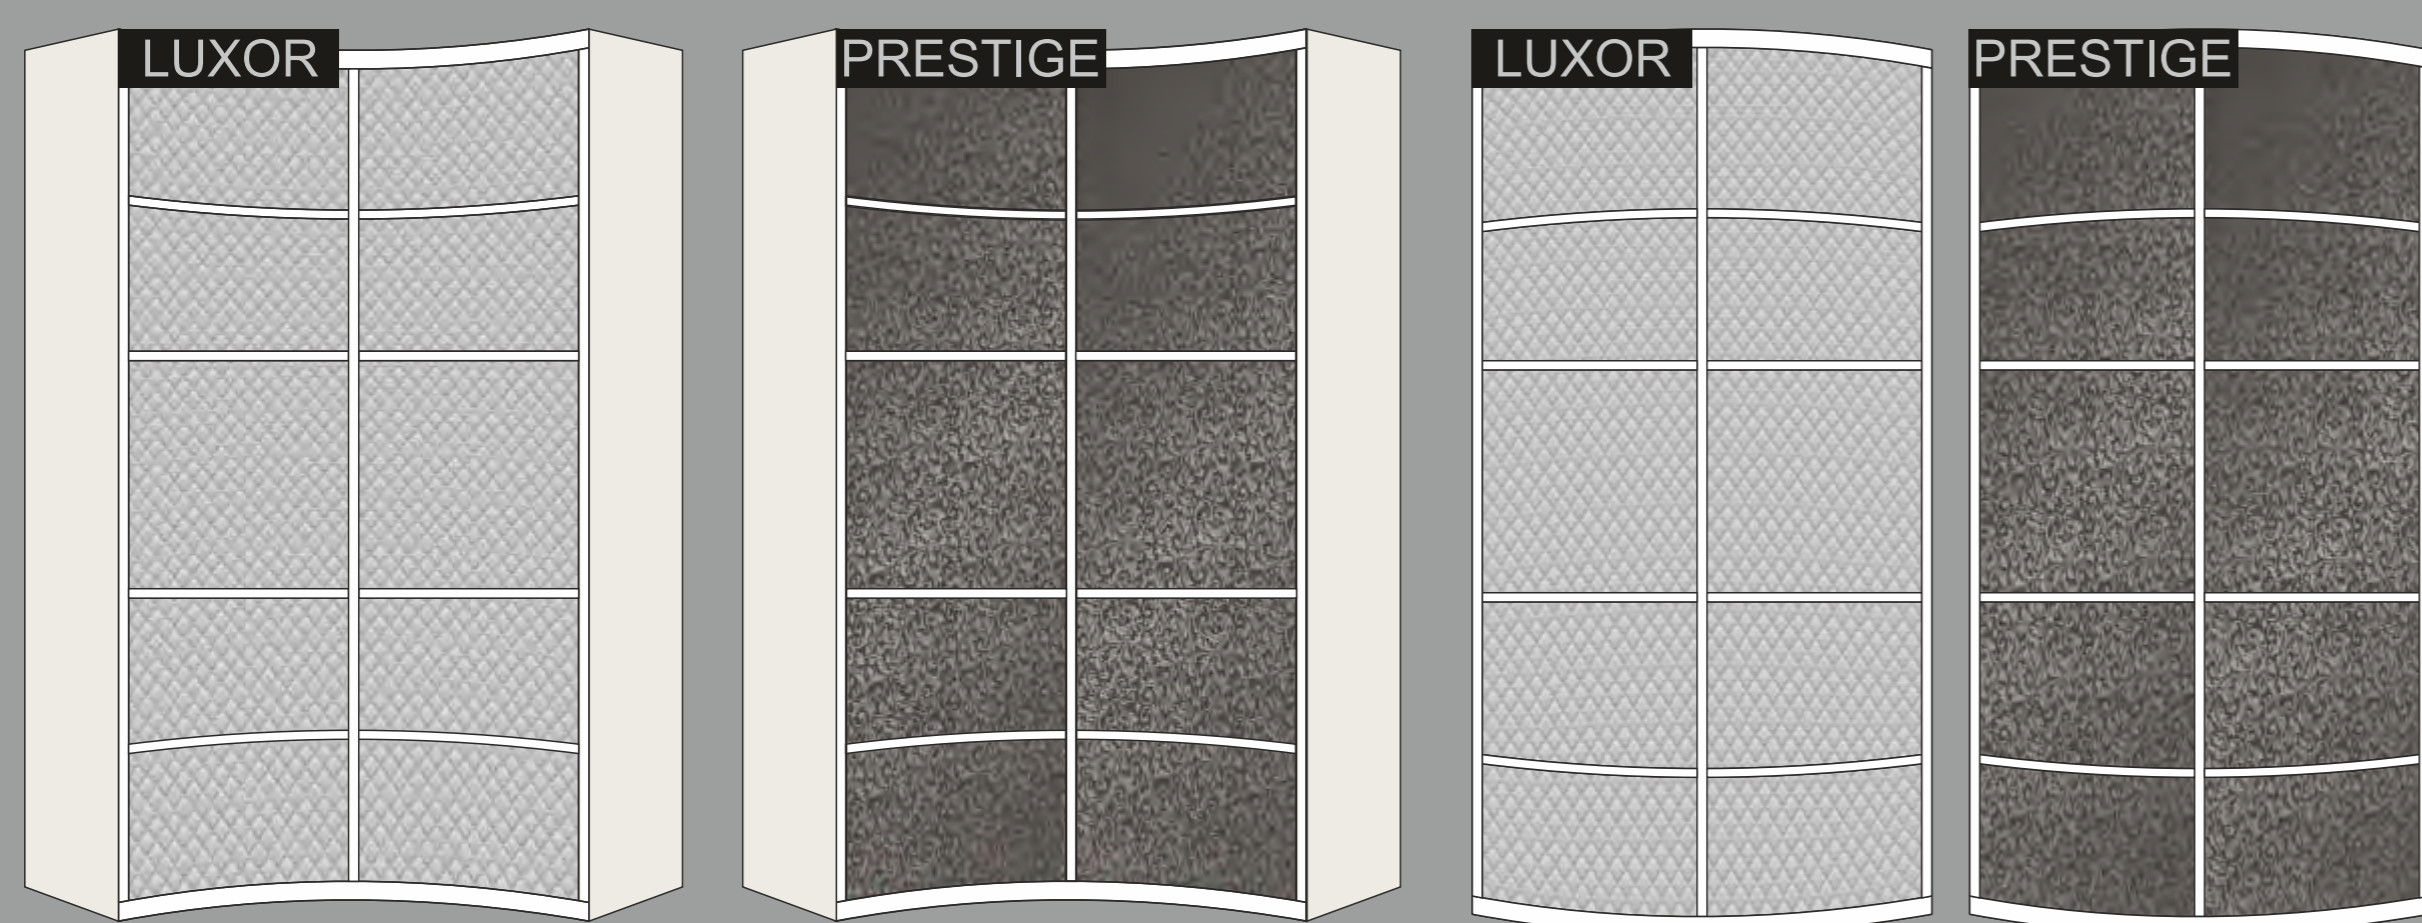

## Серийные модели радиусных дверей-купе RaDuga

модель RDG01 (IN)

модель RDG01 (OUT)

модель RDG02 (IN)

модель RDG02 (OUT)

модель RDG03 (IN)

модель RDG03 (OUT)

модель RDG04 (IN)