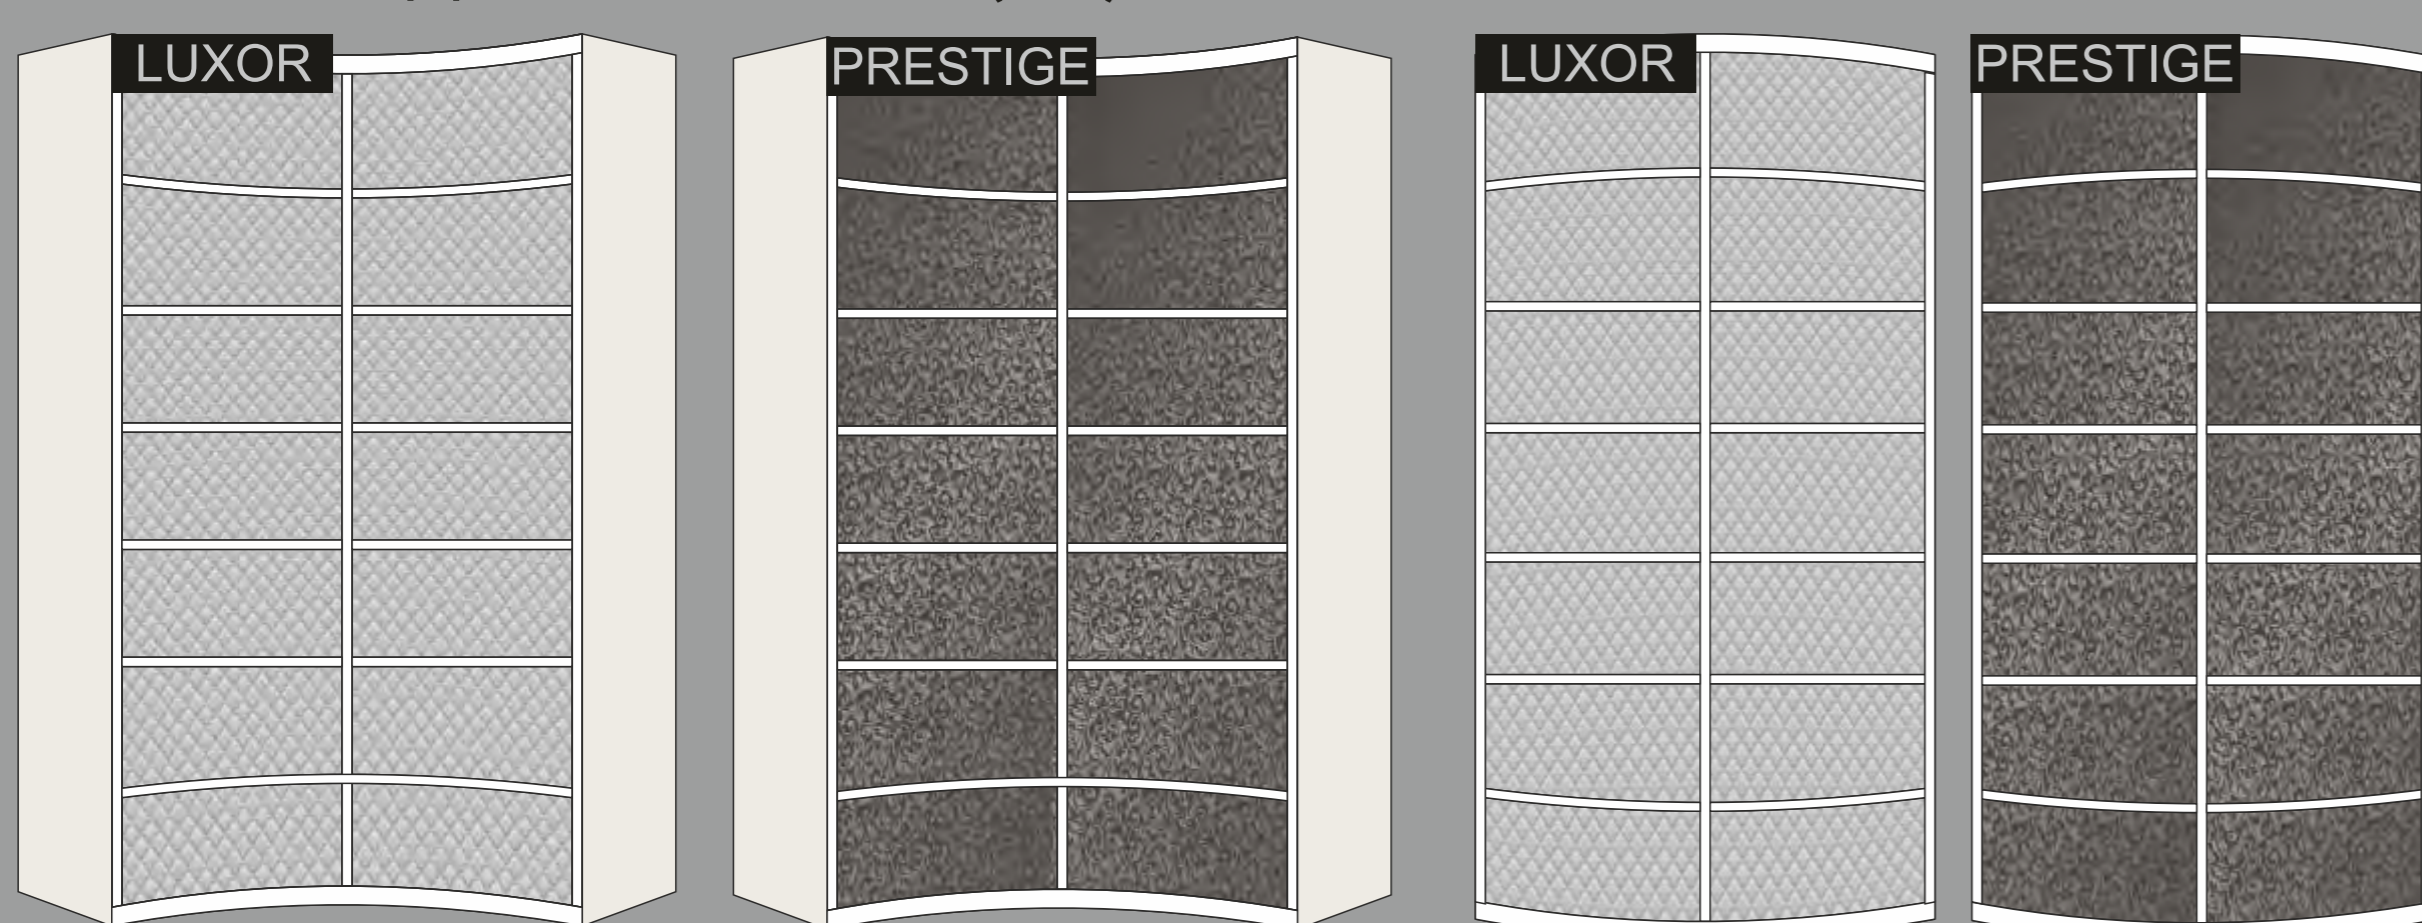

модель RDG05 (IN)

модель RDG05 (OUT)