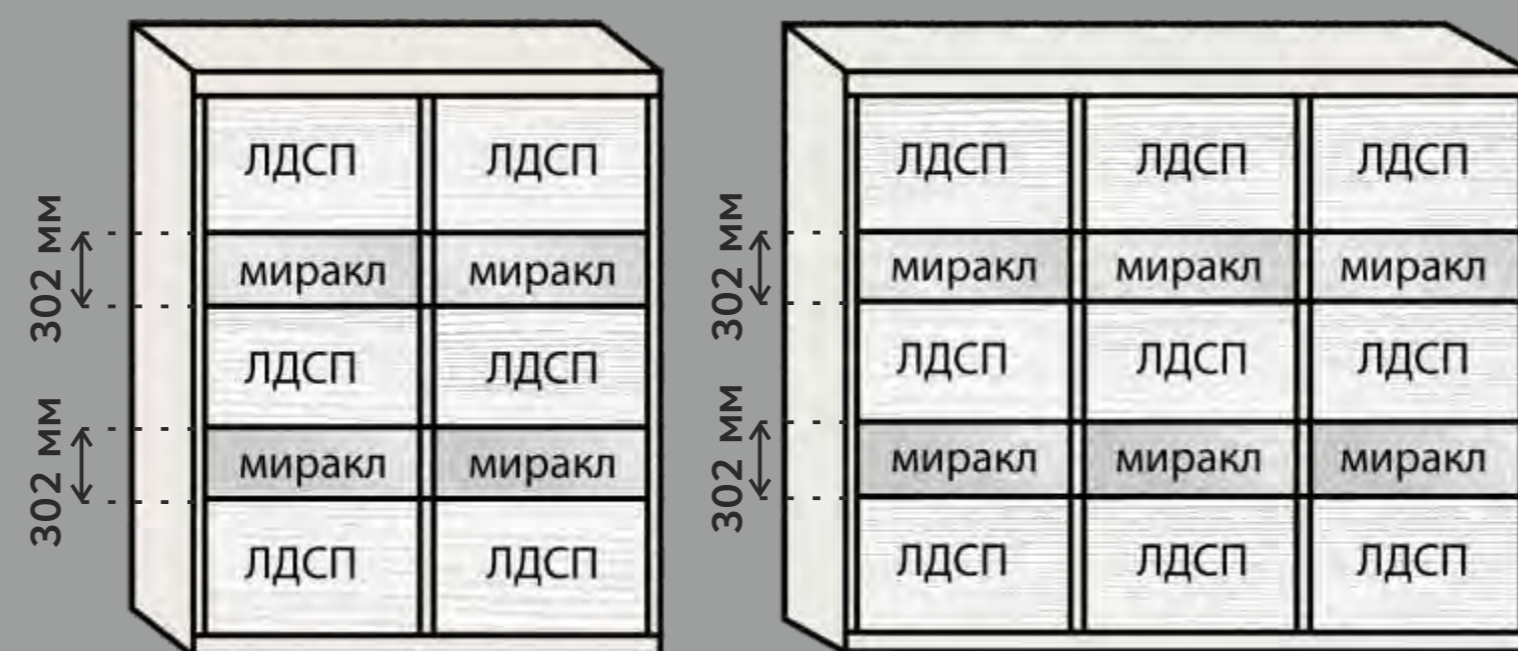

Модель №2

Для корпуса 1200 - 1770