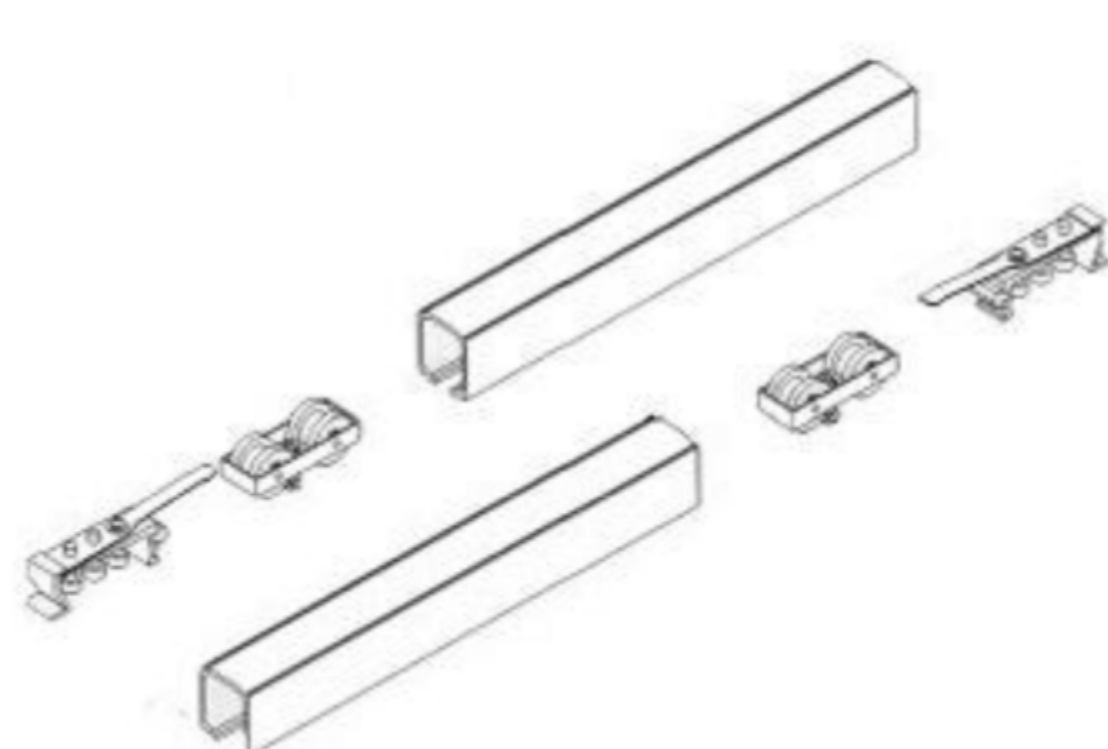

Перед установкой верхнего рельса вставить в нее верхние ролики и позиционеры.