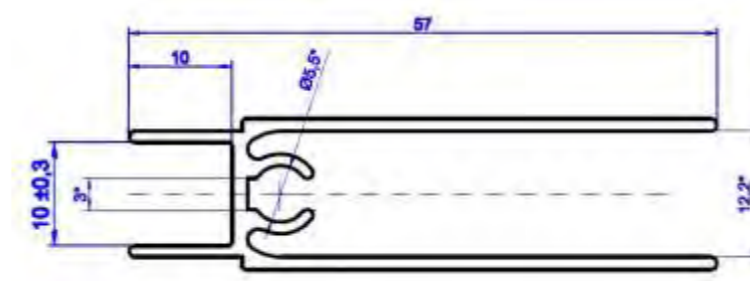

Нижняя рамка

6000