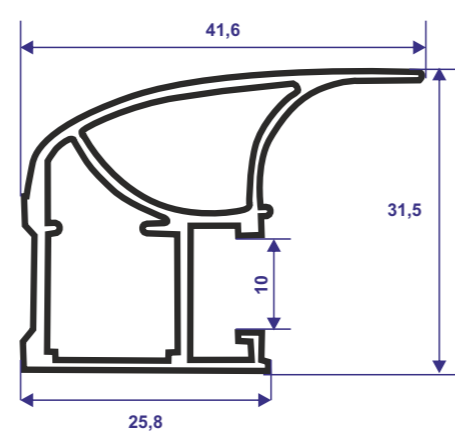

## ПРИМЕЧАНИЕ:

Группа компаний ГЛОБАЛ реализует эко-плиты TSS CLEAF в толщинах 8 мм и 18 мм типоразмерами: 2800\*2070 мм (полноразмерной целой плитой) и 2800\*1030 мм (половиной плиты). К плитам предлагается ABS кромка с глубокой текстурой и в цвет плиты размером 1x22 мм 1x45 мм. Отпускается метражом и бухтами. Сроки поставки и наличие на складе уточняйте у менеджеров компании!

# Алюминиевая система

Вертикальный профиль Асимметричный «С»

Длина Хлыста, мм

5400

Вертикальный профиль Асимметричный «Венеция»

5400

Вертикальный профиль Симметричный «А»

5400