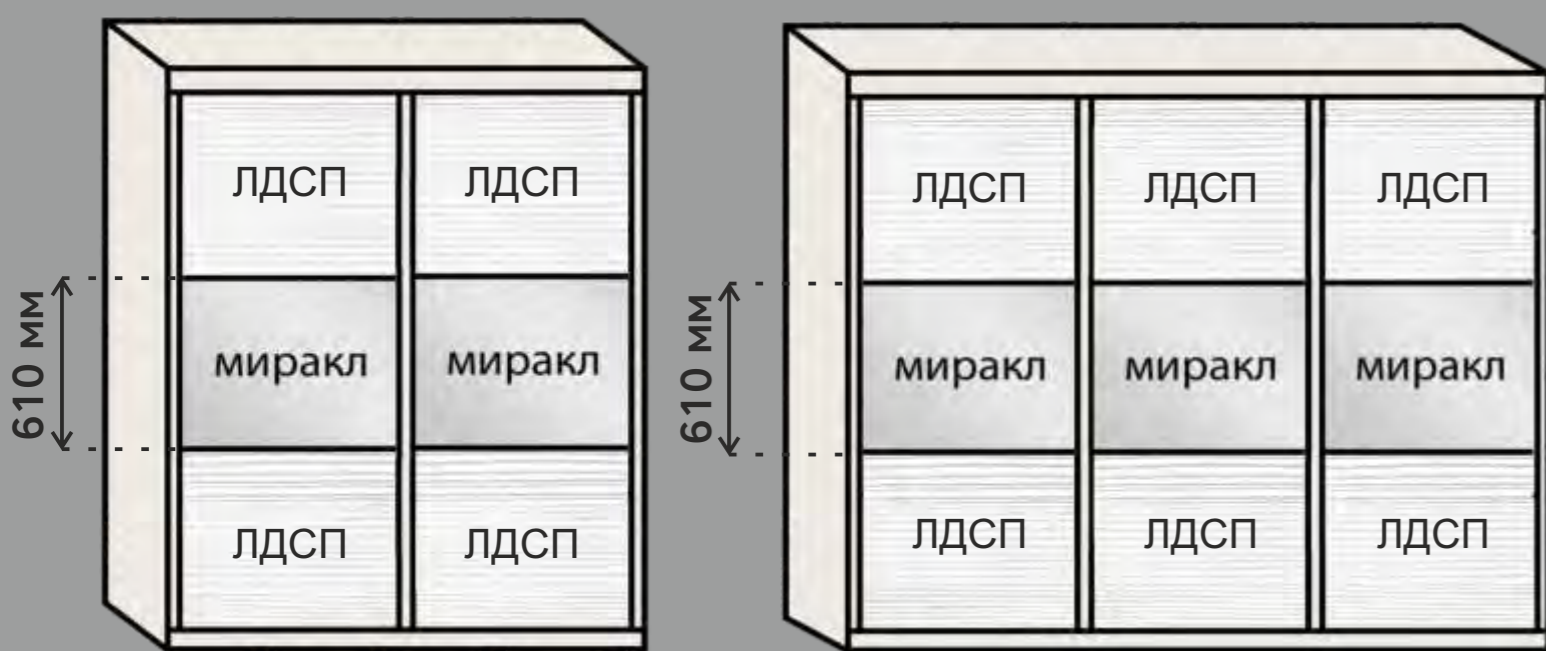

Серийные модели дверей-купе PRIZ

Модель №1

Для корпуса 1200 1500 1770