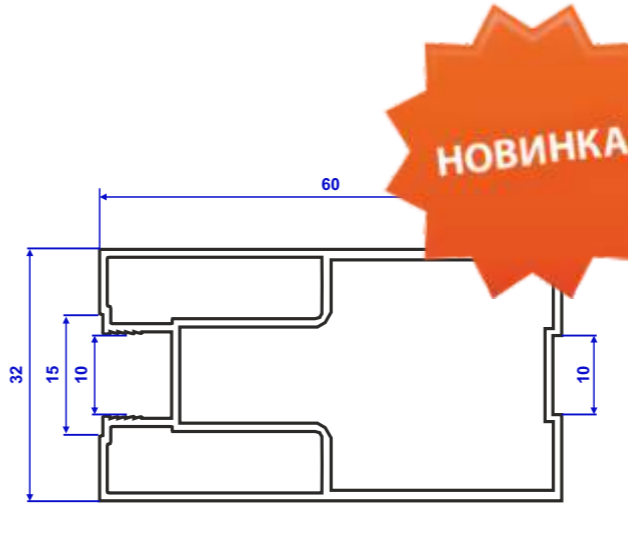

# Алюминиевая система

Вертикальный профиль Асимметричный «С»

Длина Хлыста, мм

5400

Вертикальный профиль Асимметричный «Венеция»

5400

Вертикальный профиль Симметричный «А»

5400