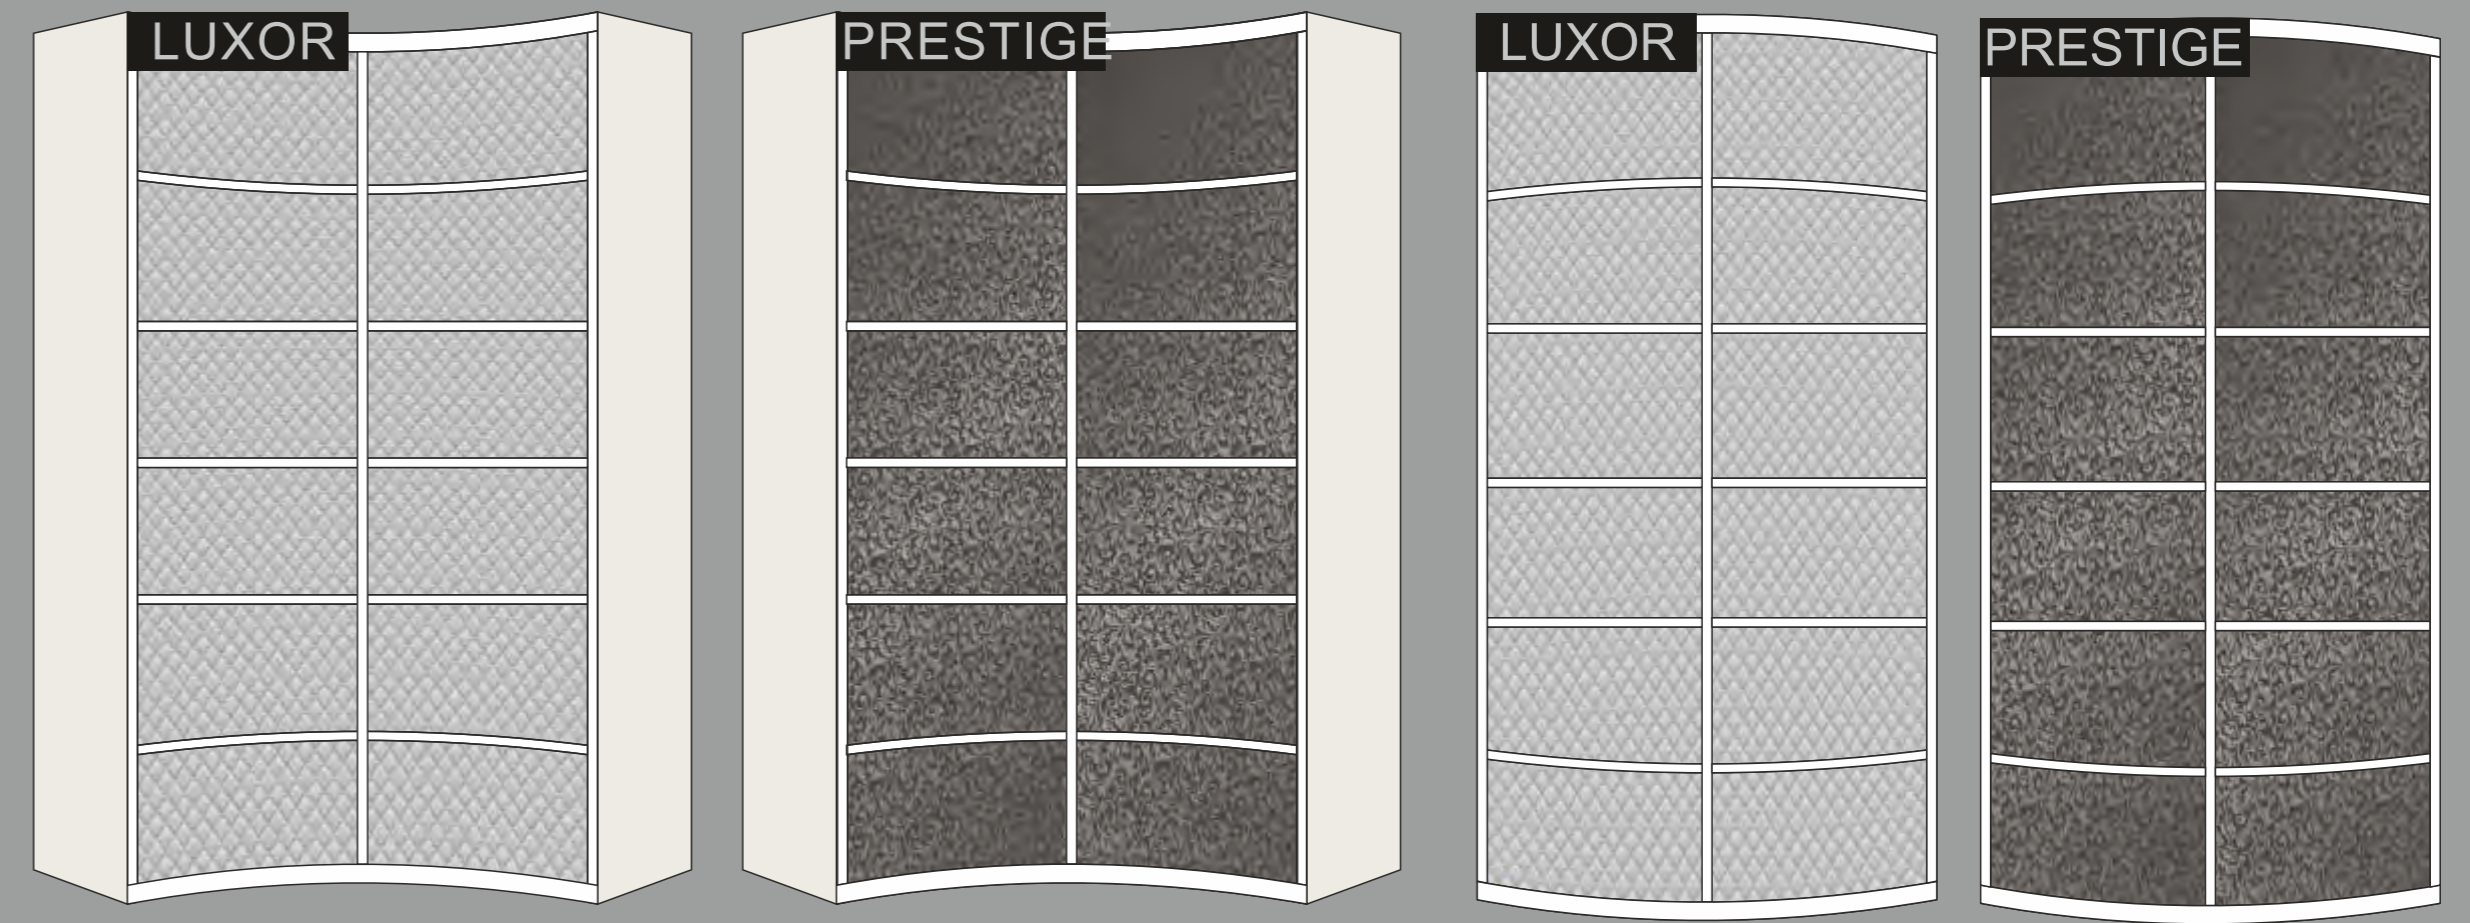

модель RDG04 (IN)

модель RDG04 (OUT)