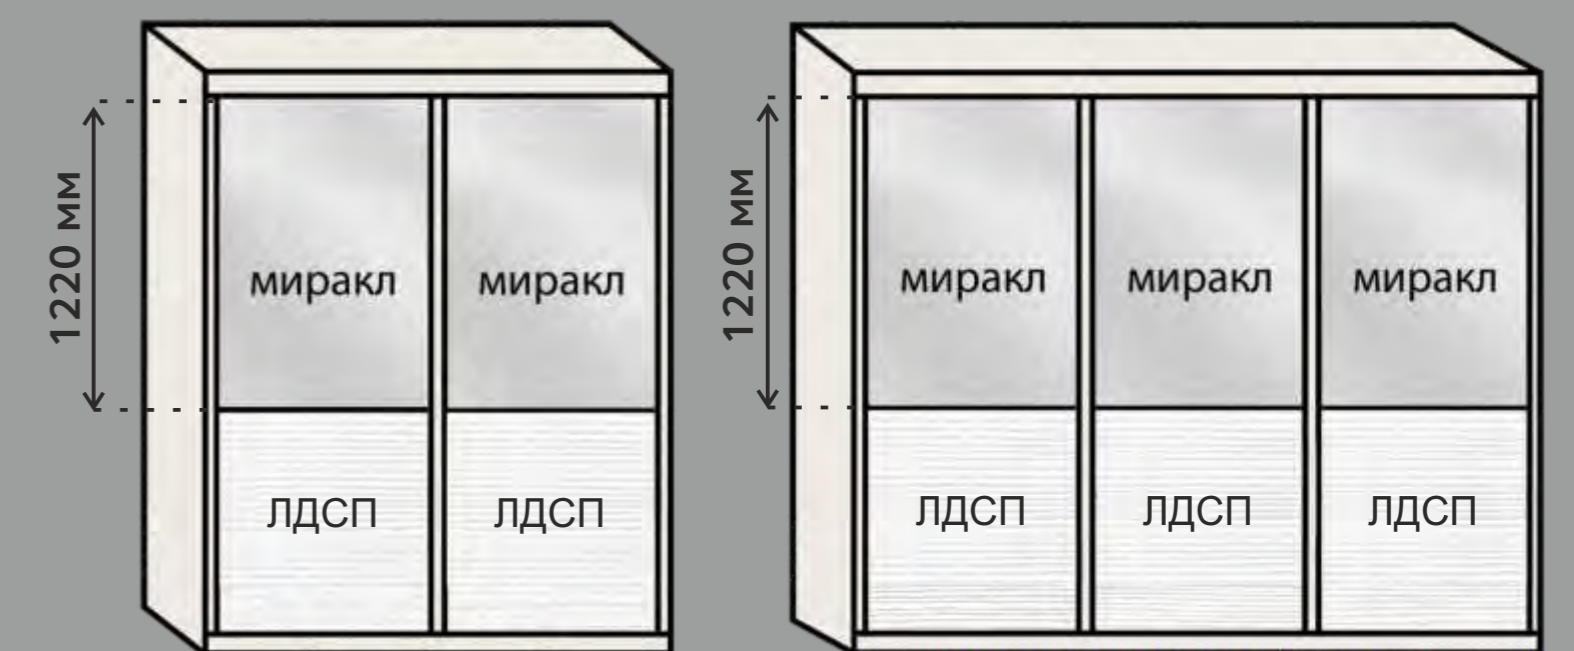

## Серийные модели дверей-купе PRIZ

Модель №1

Для корпуса 1200 1500 1770

Модель №2

Для корпуса 1200 - 1770

Модель №3

Для корпуса 1200 1500 1770

Модель №4