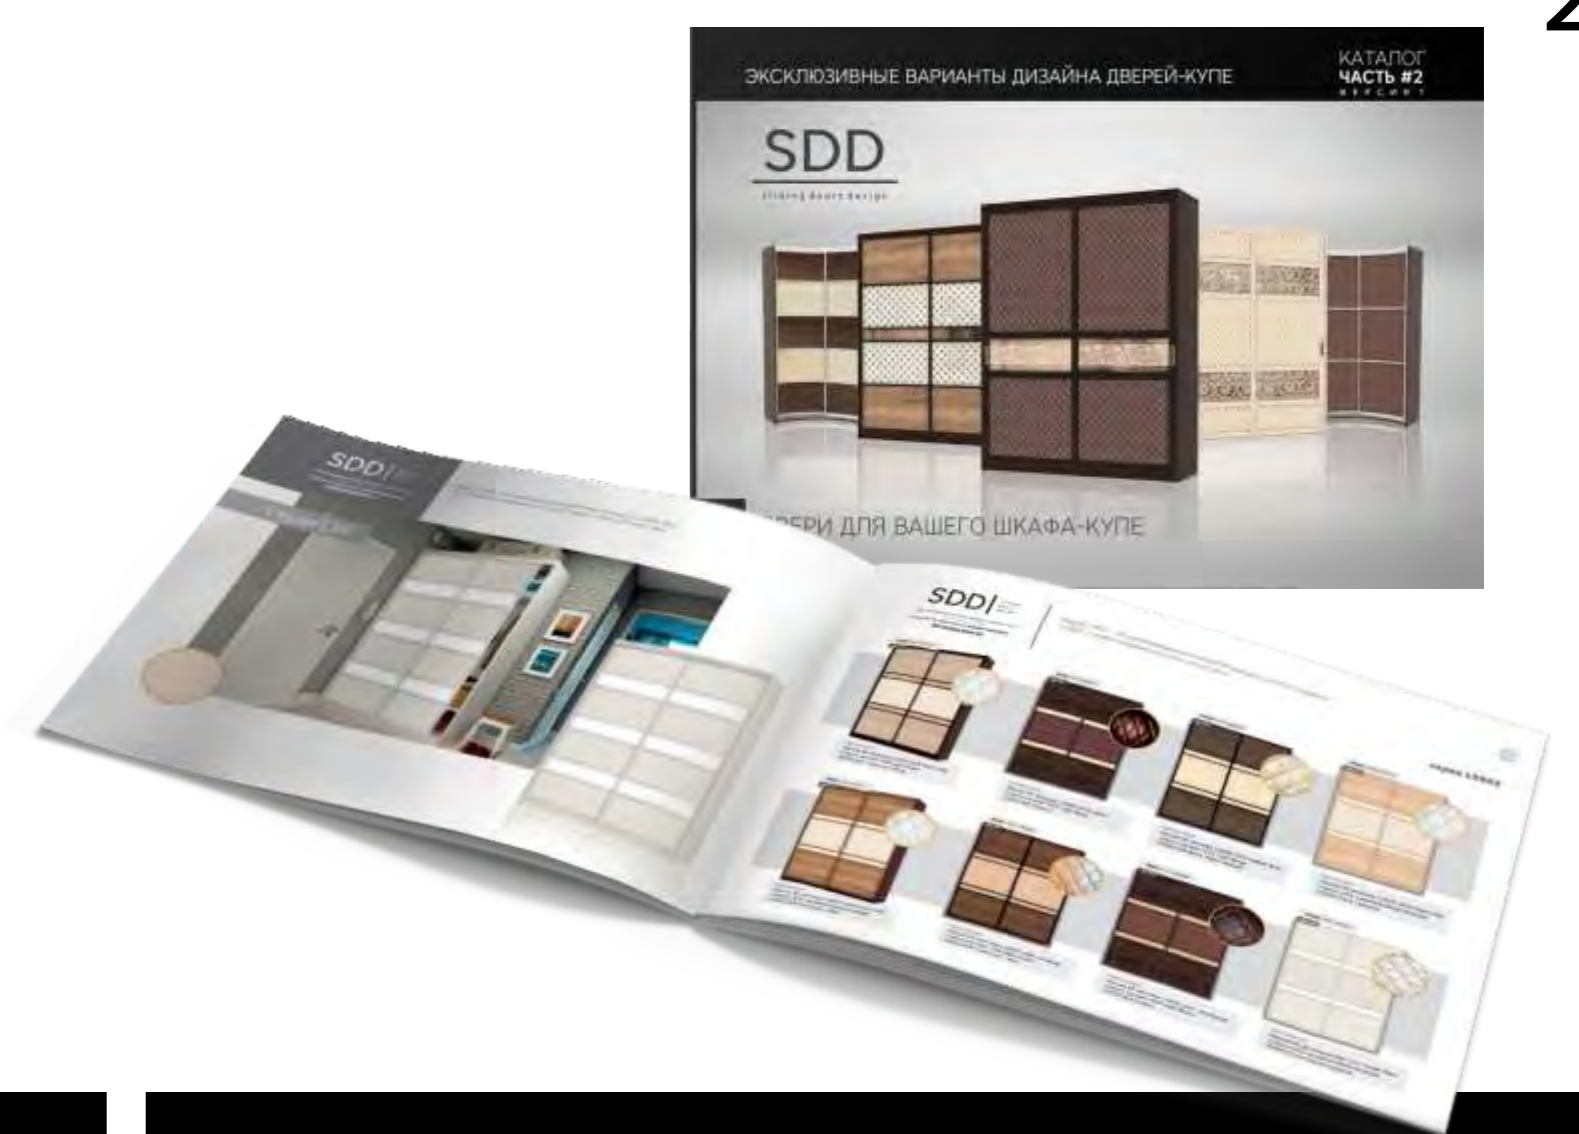

КАТАЛОГ SDD Ч.1 (SLIDING DOORS DESIGN) 2017

КАТАЛОГ SDD Ч.2 (SLIDING DOORS DESIGN) 2018