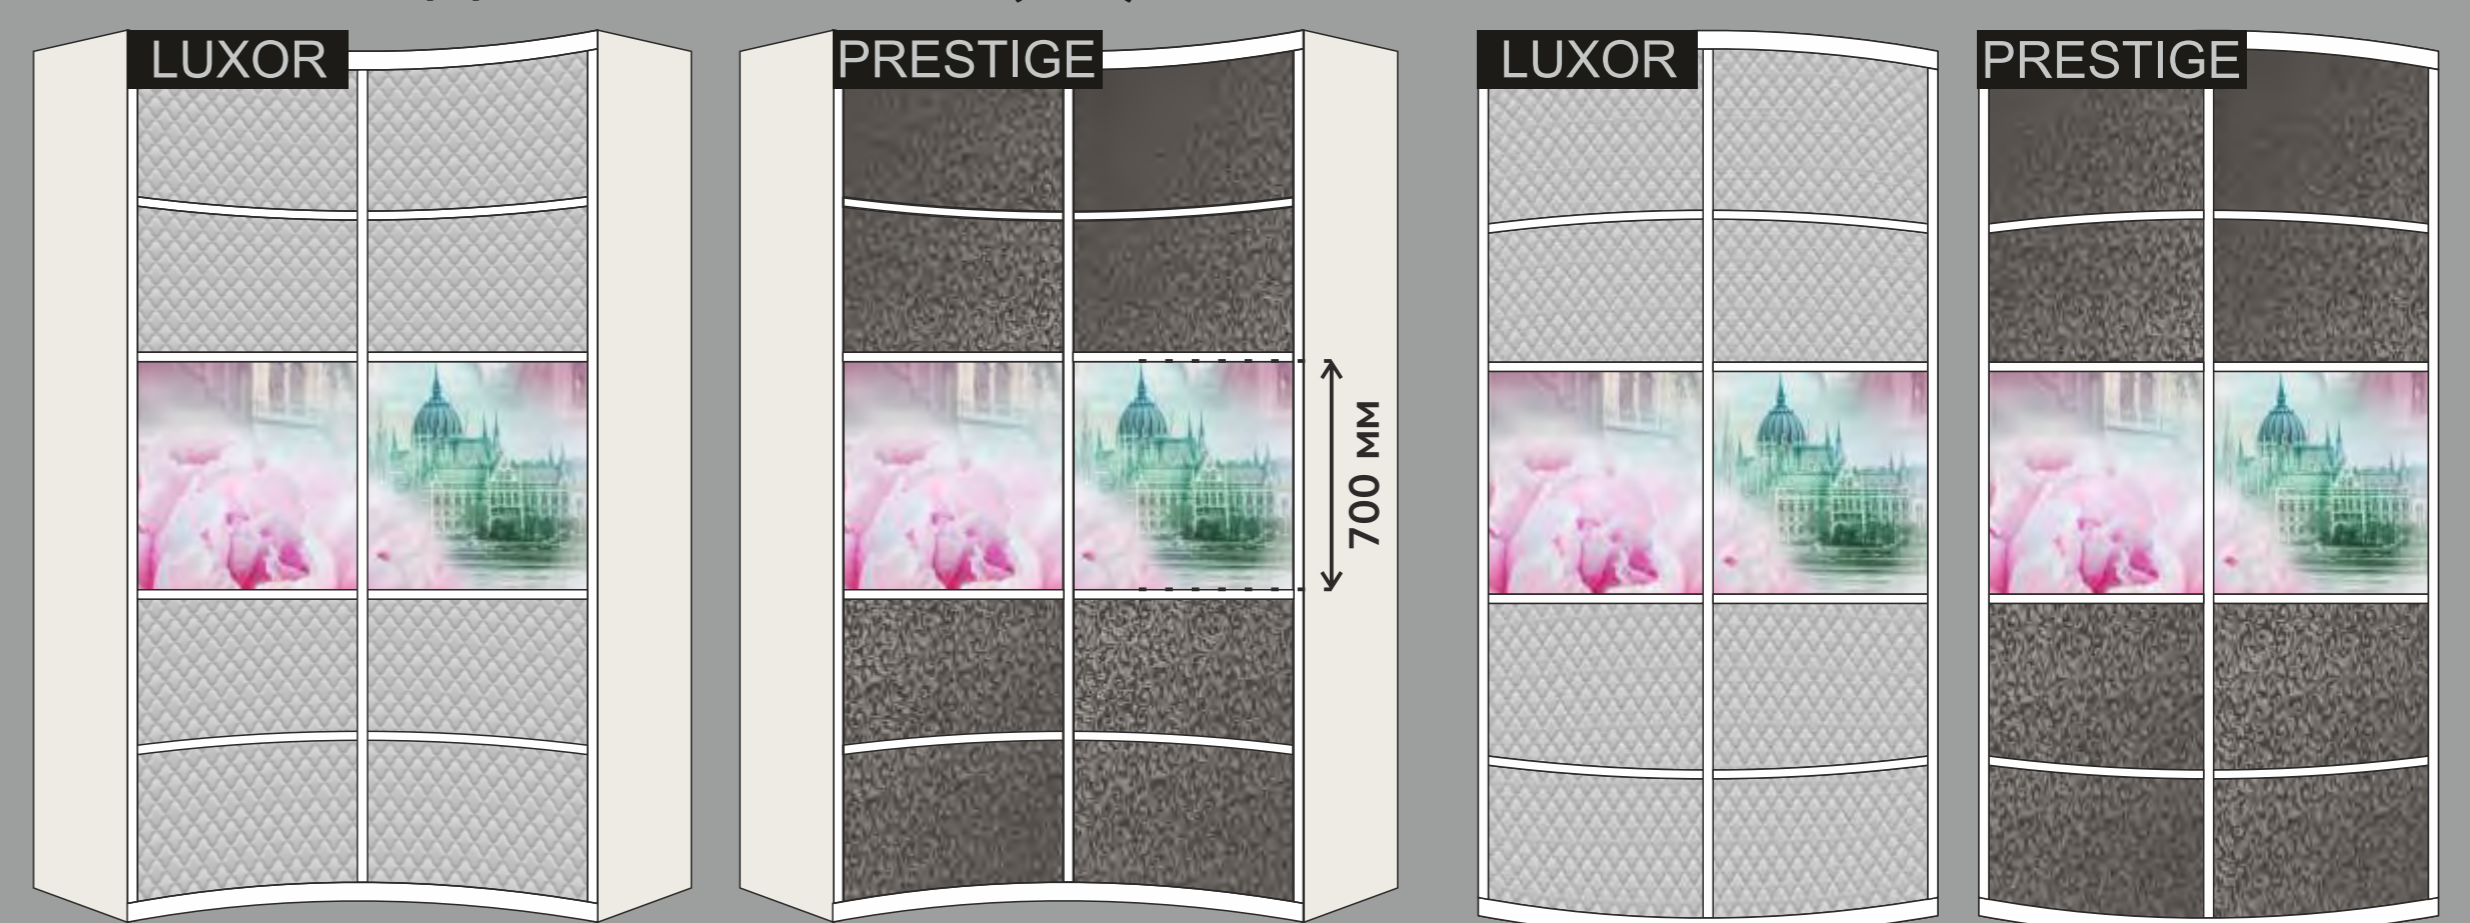

модель RDG04 (OUT)

модель RDG05 (IN)

модель RDG05 (OUT)

модель RDG06 (IN)

модель RDG06 (OUT)

При изготовлении радиусных дверей-купе серии RaDuga используется система алюминиевых профилей RAP (RADIAL ALUMINIUM PROFILE) только в цвете серебро