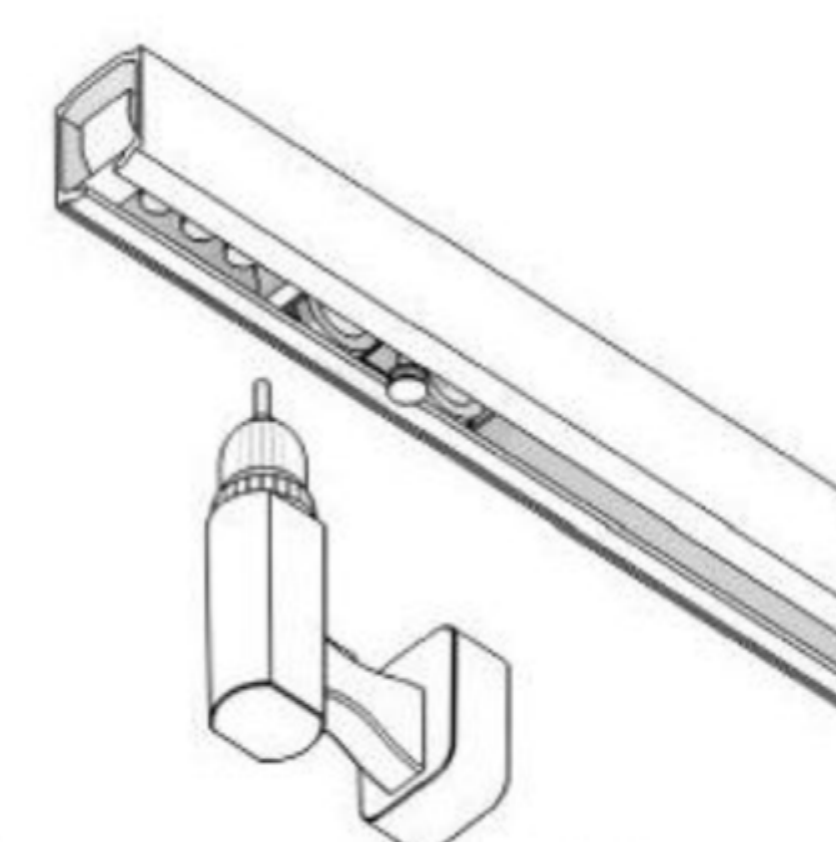

Закрепить верхний ролик.