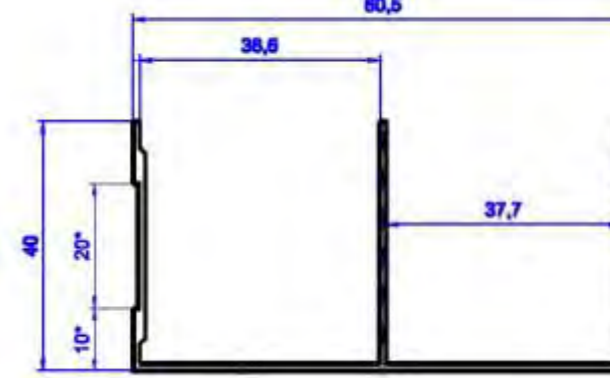

Верхняя направляющая двойная

6000