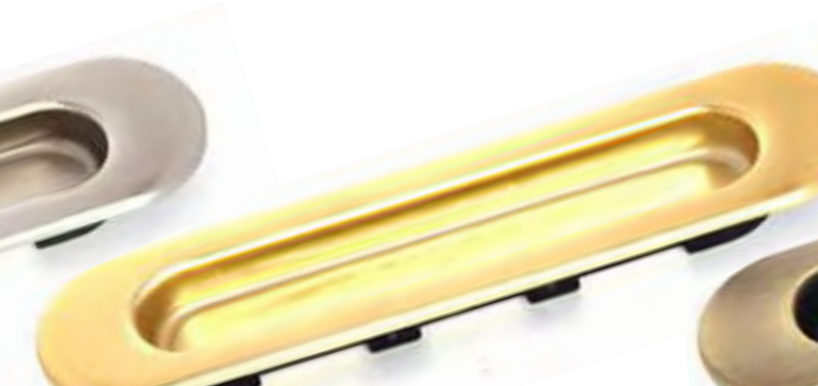

Врезная ручка рекомендуется для установки в профиль «П» системы Alkom.

Хром

Никель

Золото

Бронза

Шелк ваниль

**Заказные**

Двери-купе из алюминиевой системы Alkom - выбор клиента 2016-2017