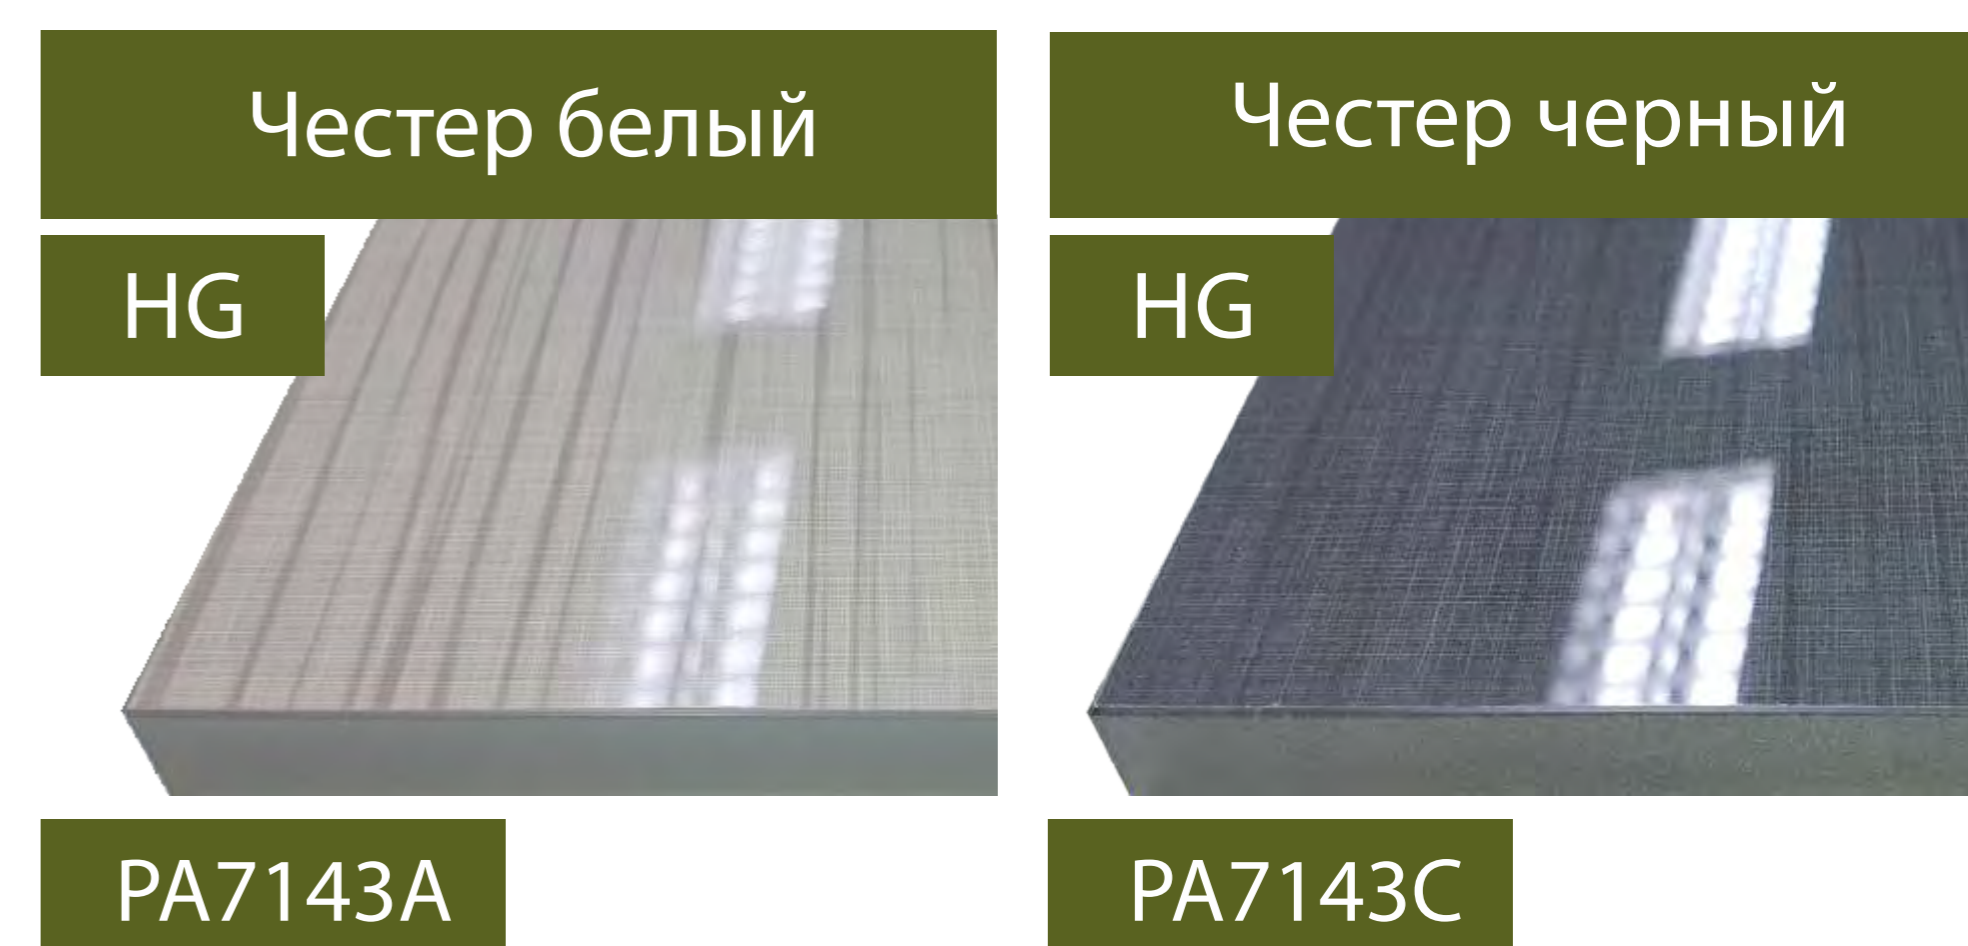

Коллекция: Textile (текстиль)