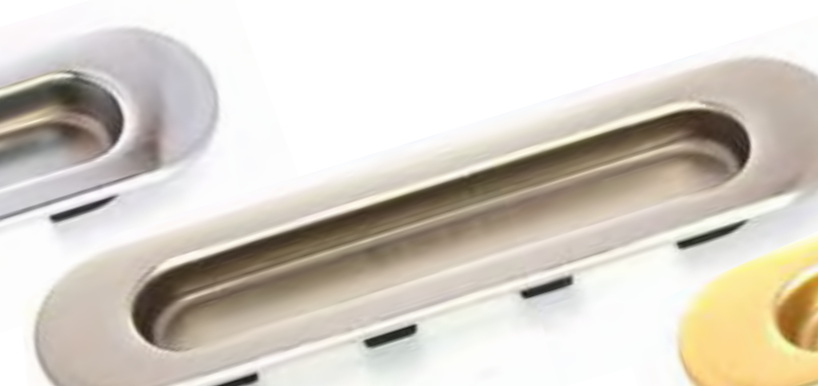

Врезная ручка рекомендуется для установки в профиль «П» системы Alkom.

Хром

Никель

Золото

Бронза

Шелк ваниль

**Заказные**

Двери-купе из алюминиевой системы Alkom - выбор клиента 2016-2017